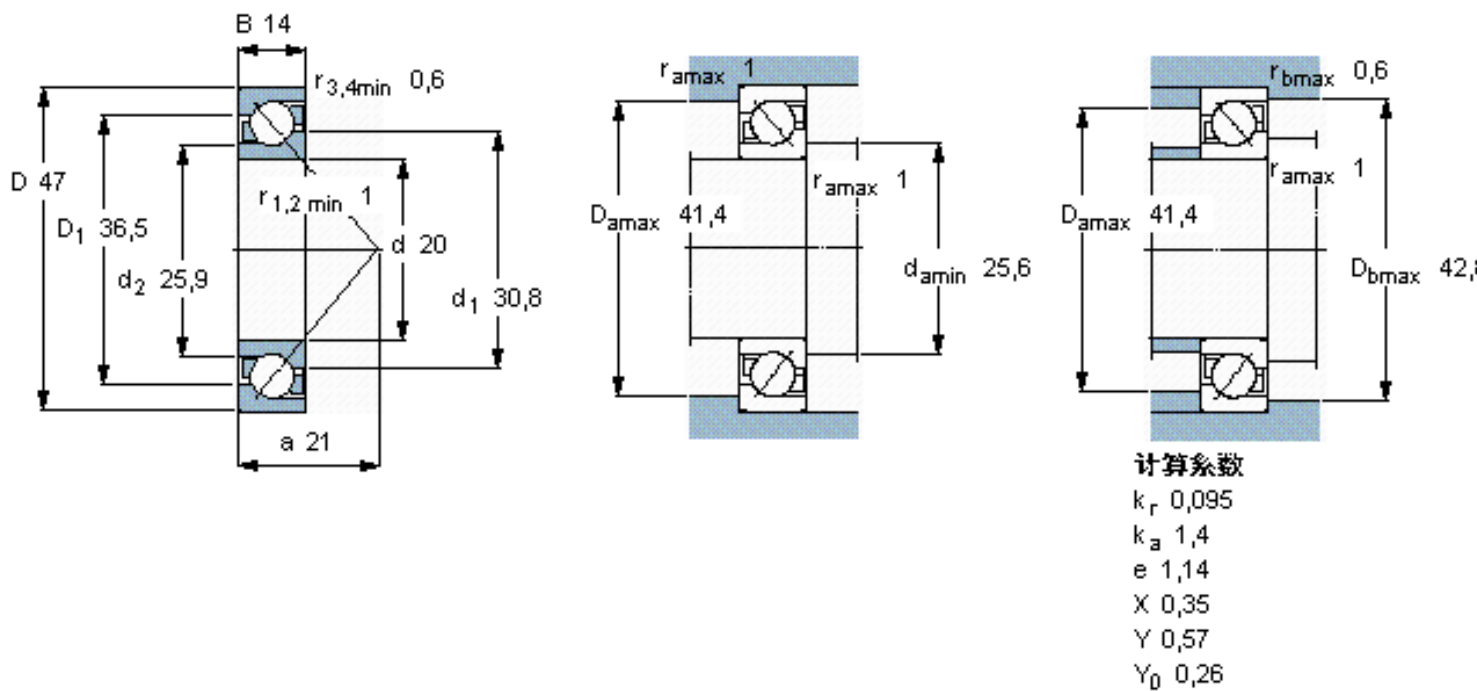

SKF 7204 BEGBP *参数

主要尺寸	d	20	mm	-
	D	47	mm	-
	B	14	mm	-
基本额定载荷	C	14300	N	动载荷
	C_0	8150	N	静载荷
疲劳载荷极限	P_u	345	N	-
额定转速	参考转速	19000	r/min	-
	极限转速	19000	r/min	-
重量	重量	110	g	-
型号	* SKF 探索者轴承	7204 BEGBP *	-	-

SKF 7204 BEGBP *图片

参考资料: <http://www.sozhou.com/p/74beea41.html>

计算系数

k_r 0,095

k_a 1,4

e 1,14

X 0,35

Y 0,57