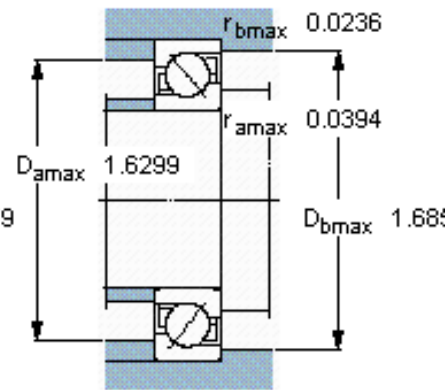

SKF 7204 BEGBP *参数

主要尺寸	d	20	mm	-
	D	47	mm	-
	B	14	mm	-
基本额定载荷	C	14300	N	动载荷
	C_0	8150	N	静载荷
疲劳载荷极限	P_u	345	N	-
额定转速	参考转速	19000	r/min	-
	极限转速	19000	r/min	-
重量	重量	110	g	-
型号	* SKF 探索者轴承	7204 BEGBP *	-	-

SKF 7204 BEGBP *图片

参考资料: <http://www.sozhou.com/p/74beea41.html>

计算系数

k_r 0,095

k_a 1,4

e 1,14

X 0,35

Y 0,57