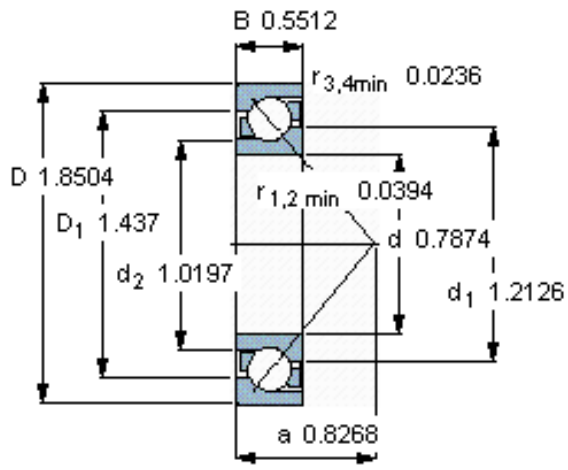

SKF 7204 BEGBP *参数

主要尺寸	d	20	mm	-
	D	47	mm	-
	B	14	mm	-
基本额定载荷	C	14300	N	动载荷
	C_0	8150	N	静载荷
疲劳载荷极限	P_u	345	N	-
额定转速	参考转速	19000	r/min	-
	极限转速	19000	r/min	-
重量	重量	110	g	-
型号	* SKF 探索者轴承	7204 BEGBP *	-	-

SKF 7204 BEGBP *图片

参考资料: <http://www.sozhou.com/p/74beea41.html>

计算系数

k_r 0,095

k_a 1,4

e 1,14

X 0,35

Y 0,57