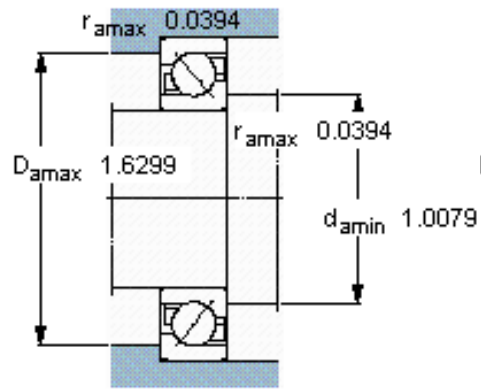

SKF 7204 BEGBP *参数

主要尺寸	d	20	mm	-
	D	47	mm	-
	B	14	mm	-
基本额定载荷	C	14300	N	动载荷
	C_0	8150	N	静载荷
疲劳载荷极限	P_u	345	N	-
额定转速	参考转速	19000	r/min	-
	极限转速	19000	r/min	-
重量	重量	110	g	-
型号	* SKF 探索者轴承	7204 BEGBP *	-	-

SKF 7204 BEGBP *图片

参考资料: <http://www.sozhou.com/p/74beea41.html>

计算系数

k_r 0,095

k_a 1,4

e 1,14

X 0,35

Y 0,57