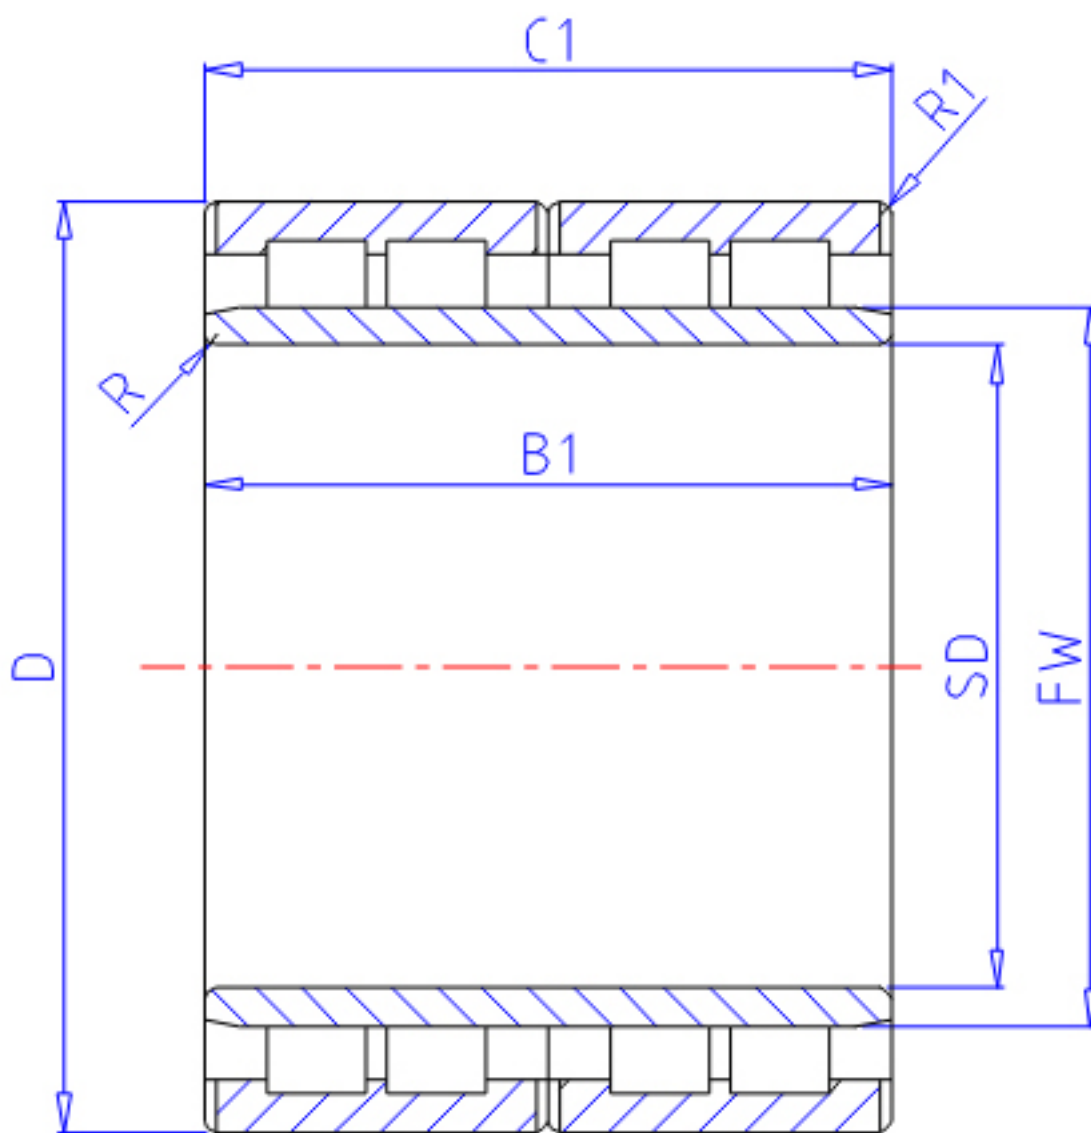

## NTN 4R3820参数

主要尺寸	SD	190	mm	-
	D	260	mm	外径
	B1	168	mm	宽度
	C1	168	mm	-
	R	2.5	mm	(最小)
	R2	2.5	mm	(最小)
	R1	2.5	mm	(最小)
型号	ORDER	4R3820		型号
基本额定载荷	CR	980000	N	动载荷
	COR	2600000	N	静载荷
	CRF	100 000	kgf	动载荷
	CORF	265 000	kgf	静载荷
尺寸	FW	212	mm	-
重量	MASS	26900	g	重量

## NTN 4R3820图片

参考资料:<http://www.sozhou.com/p/75dde4bd.html>