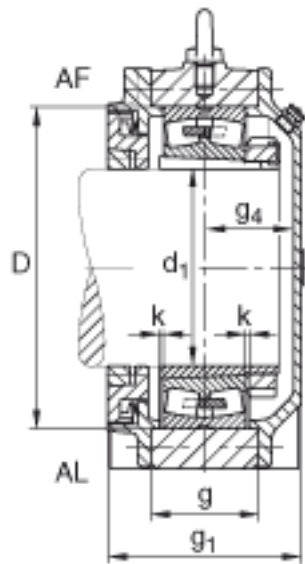

FAG BND2240-H-W-T-AF-S参数

尺寸	$g_4$	99	mm	-
	h	235	mm	-
	m	640	mm	-
	n	140	mm	-
	s	M36		-
说明	$s_2$	M16		-
尺寸	t	420	mm	-
	u	42	mm	-
	v	52	mm	-
说明	$s_2$	8		数量
		22240K		型号, 轴承
其他		H3140		质量, 紧定套
重量	$m_1$	185000	g	质量, 轴承座
说明		BND2240		型号, 轴承座
尺寸	$d_1$	180	mm	-
	a	780	mm	-
	$h_1$	475	mm	-
	$g_1$	230	mm	-
	b	240	mm	-
	D	360	mm	-
	g	128	mm	-
	c	75	mm	-

FAG BND2240-H-W-T-AF-S图片

参考资料:<http://www.sozhou.com/p/75f2d02f.html>