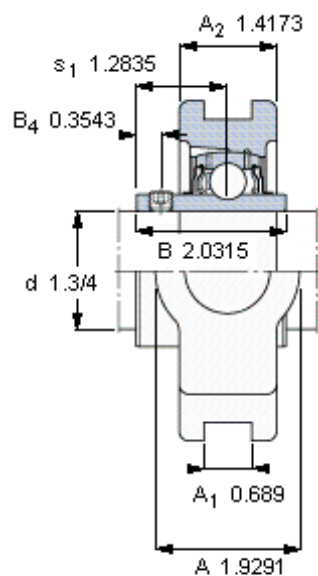

SKF TUM 1.3/4 TF参数

主要尺寸	d	44.45	mm	-
	A	49	mm	-
	H	117	mm	-
	H ₁	101	mm	-
	L	149	mm	-
基本额定载荷	C	35100	N	动载荷
	C ₀	23200	N	静载荷
极限转速	带h6轴公差	4000	r/min	-
重量	重量	2540	g	-
型号	轴承单元	TUM 1.3/4 TF	-	-
	轴承座	TU 510 U	-	-
	轴承	YAR 210-112-2F	-	-

SKF TUM 1.3/4 TF图片

参考资料: <http://www.sozhou.com/p/75fb0e7d.html>

平头螺钉
 适宜的止动环 [Nm]
 六角键销尺寸 [mm]
 端盖

3/8-24x3/4
 16,5
 4,7625

-