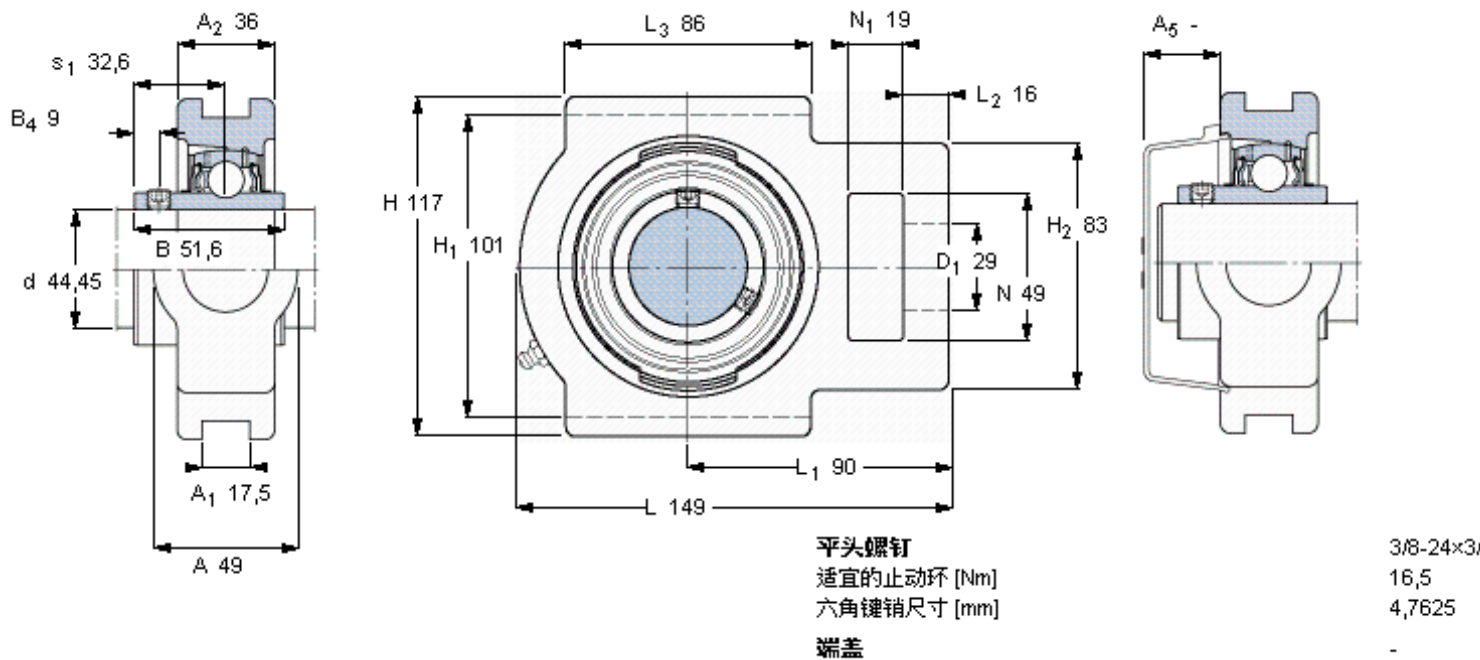

SKF TUM 1.3/4 TF参数

主要尺寸	d	44.45	mm	-
	A	49	mm	-
	H	117	mm	-
	H ₁	101	mm	-
	L	149	mm	-
基本额定载荷	C	35100	N	动载荷
	C ₀	23200	N	静载荷
极限转速	带h6轴公差	4000	r/min	-
重量	重量	2540	g	-
型号	轴承单元	TUM 1.3/4 TF	-	-
	轴承座	TU 510 U	-	-
	轴承	YAR 210-112-2F	-	-

SKF TUM 1.3/4 TF图片

参考资料: <http://www.sozhou.com/p/75fb0e7d.html>

平头螺钉
 适宜的止动环 [Nm]
 六角键销尺寸 [mm]
 端盖

3/8-24x3/4
 16,5
 4,7625

-