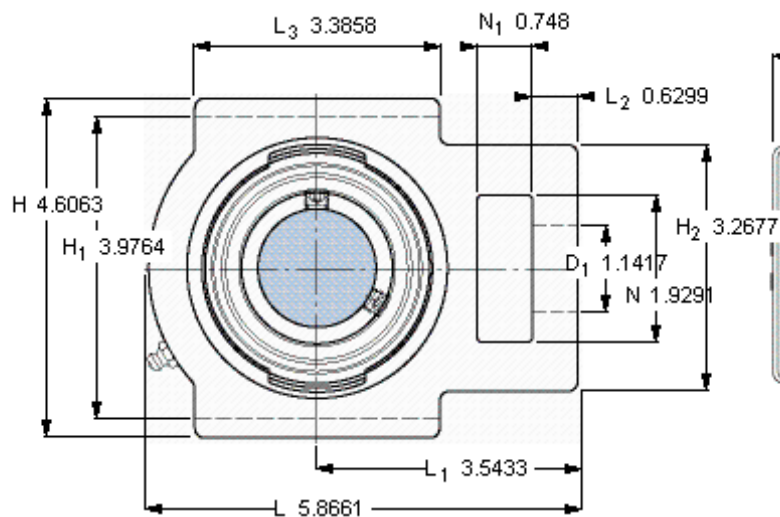

SKF TUM 1.3/4 TF参数

主要尺寸	d	44.45	mm	-
	A	49	mm	-
	H	117	mm	-
	H ₁	101	mm	-
	L	149	mm	-
基本额定载荷	C	35100	N	动载荷
	C ₀	23200	N	静载荷
极限转速	带h6轴公差	4000	r/min	-
重量	重量	2540	g	-
型号	轴承单元	TUM 1.3/4 TF	-	-
	轴承座	TU 510 U	-	-
	轴承	YAR 210-112-2F	-	-

SKF TUM 1.3/4 TF图片

参考资料: <http://www.sozhou.com/p/75fb0e7d.html>

平头螺钉
 适宜的止动环 [Nm]
 六角键销尺寸 [mm]
 端盖

3/8-24x3/4
 16,5
 4,7625

-