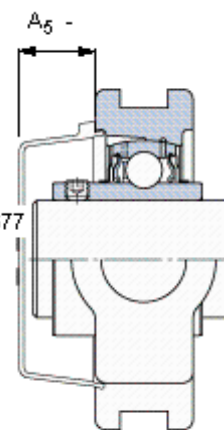

SKF TUM 1.3/4 TF参数

主要尺寸	d	44.45	mm	-
	A	49	mm	-
	H	117	mm	-
	H ₁	101	mm	-
	L	149	mm	-
基本额定载荷	C	35100	N	动载荷
	C ₀	23200	N	静载荷
极限转速	带h6轴公差	4000	r/min	-
重量	重量	2540	g	-
型号	轴承单元	TUM 1.3/4 TF	-	-
	轴承座	TU 510 U	-	-
	轴承	YAR 210-112-2F	-	-

SKF TUM 1.3/4 TF图片

参考资料: <http://www.sozhou.com/p/75fb0e7d.html>

平头螺钉
 适宜的止动环 [Nm]
 六角键销尺寸 [mm]
 端盖

3/8-24x3/4
 16,5
 4,7625

-