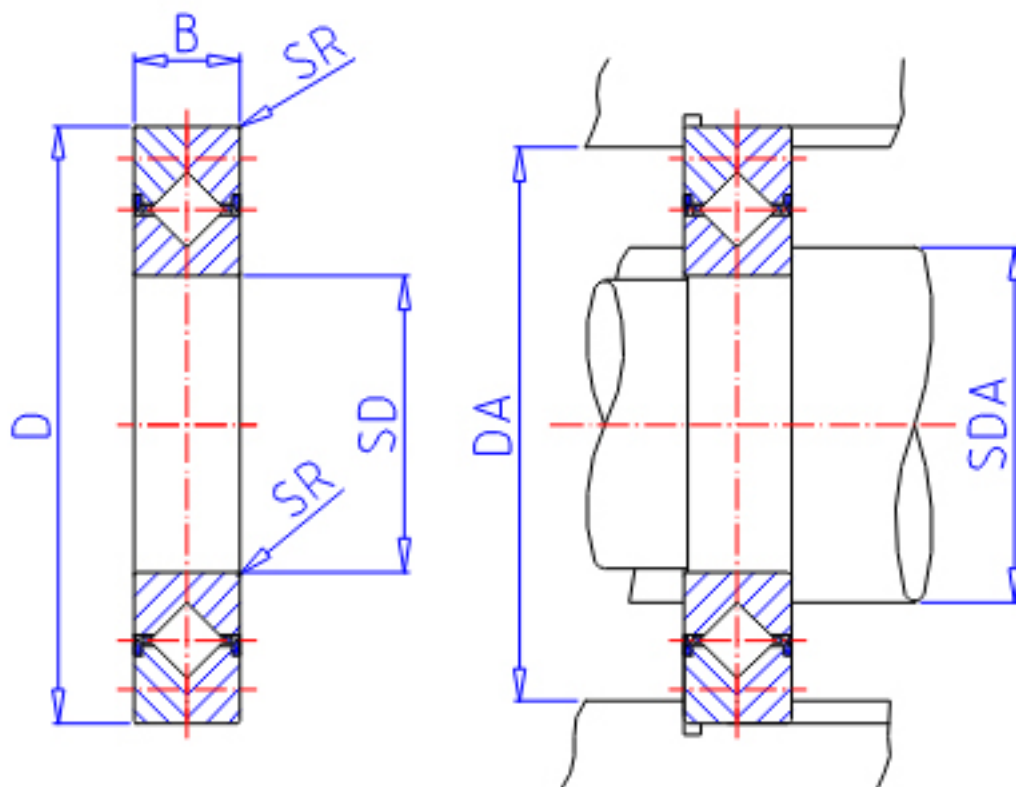

参考资料:<http://www.sozhou.com/p/7750e6ad.html>