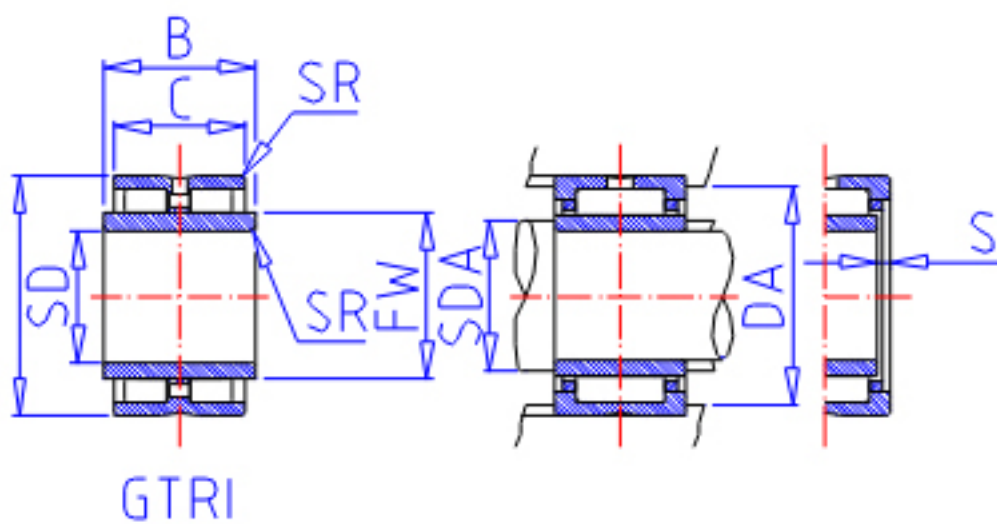

参考资料:<http://www.sozhou.com/p/779971b1.html>