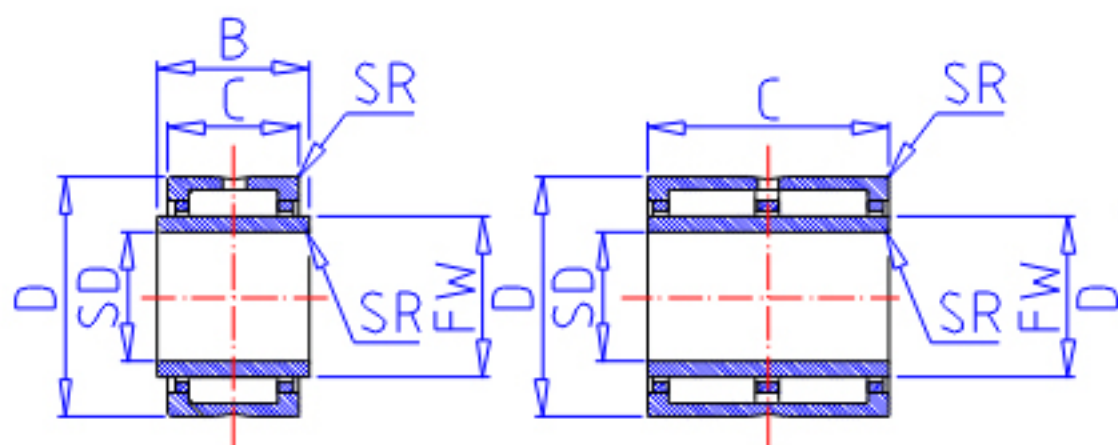

IKO TAFI 557225参数

轴径	STDRT	55	mm	轴径
型号	ORDER	TAFI 557225		型号
重量	MASS	275.0	g	重量
主要尺寸	SD	55	mm	内径
	D	72	mm	外径
	C	25	mm	宽度
	B	0.000	mm	宽度
	SR	0.3	mm	(最小)
	FW	60	mm	内径
	S	0.500	mm	-
安装尺寸	SDAMIN	57.0	mm	(最小)
	SDAMAX	59.0	mm	(最大)
	DA	70.0	mm	(最大)
基本额定载荷	CR	47500	N	动载荷
	COR	103000	N	静载荷
搭配内圈	IR	LRT 556025		搭配内圈

IKO TAFI 557225图片

NA 48, NA49
TAFI, TRI
NA 69 (SD $\leq$ 30)

NA 69