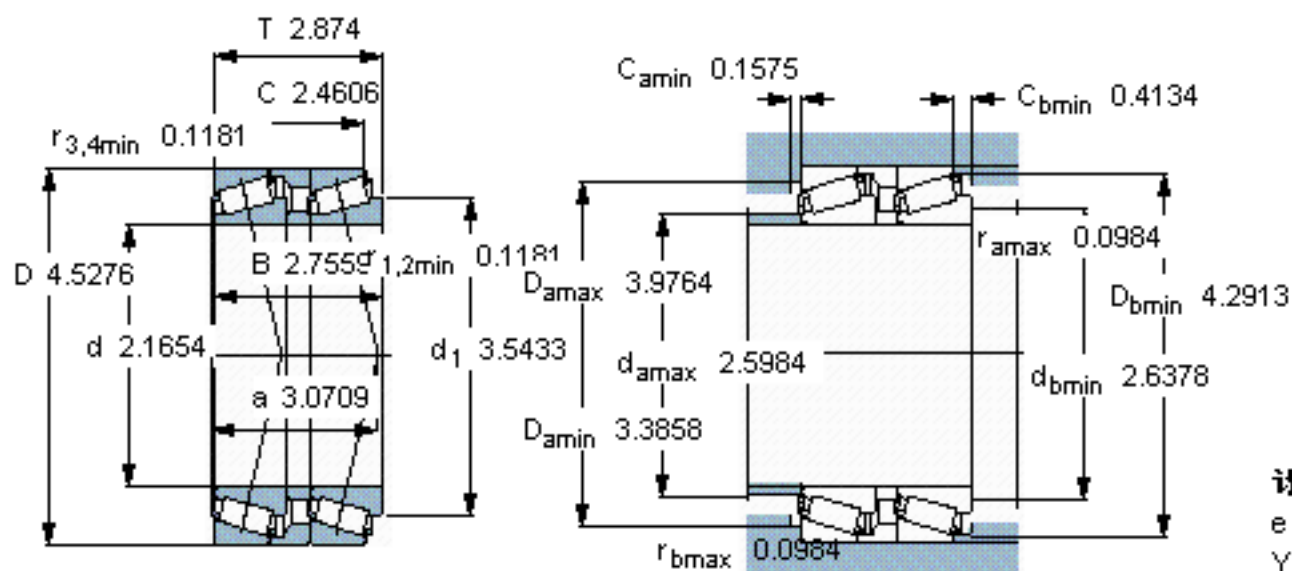

SKF T7FC 055T73/QCL7CDTC10 *参数

主要尺寸	d	55	mm	-
	D	115	mm	-
	B	73	mm	-
基本额定载荷	C	250000	N	动载荷
	C_0	325000	N	静载荷
疲劳载荷极限	P_u	39000	N	-
额定转速	参考转速	3400	r/min	-
	极限转速	5600	r/min	-
重量	重量	3500	g	-
型号	* SKF 探索者轴承	T7FC	-	-
		055T73/QCL7CDTC10 *	-	-

SKF T7FC 055T73/QCL7CDTC10 *图片

参考资料:<http://www.sozhou.com/p/77a5b44e.html>

计算系数
 $e = 0.88$
 $Y = 0.68$
 $Y_0 = 0.4$