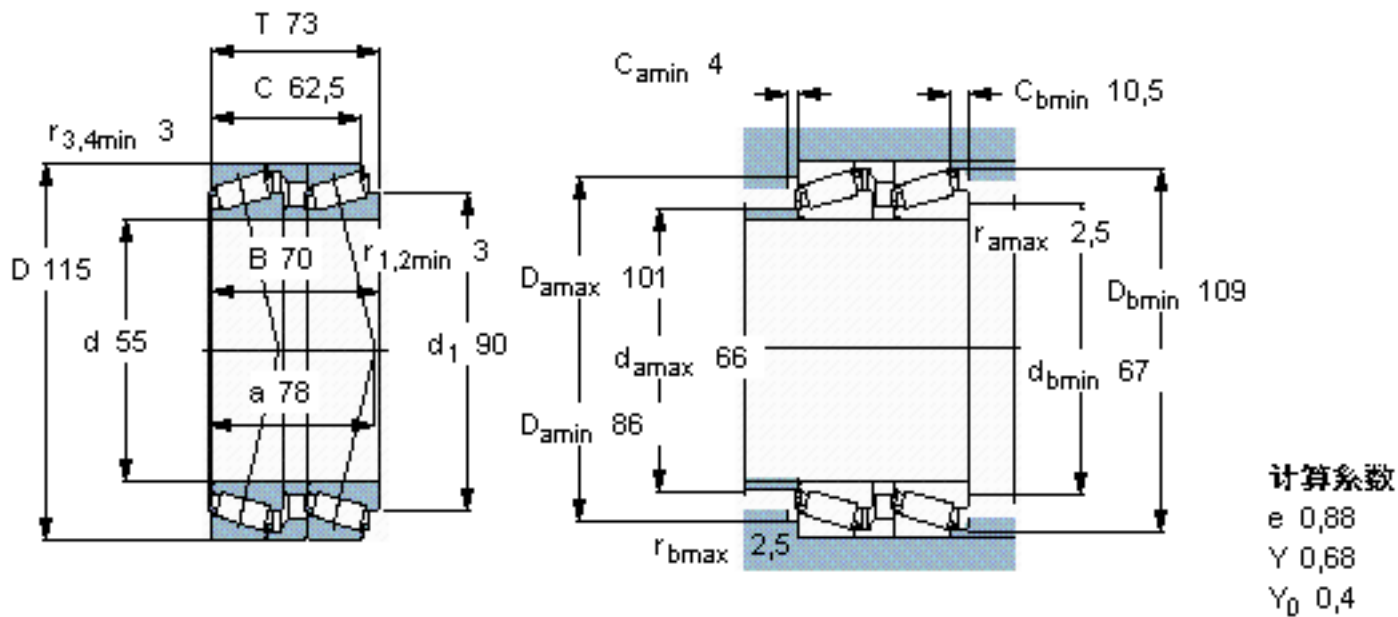

SKF T7FC 055T73/QCL7CDTC10 *参数

主要尺寸	d	55	mm	-
	D	115	mm	-
	B	73	mm	-
基本额定载荷	C	250000	N	动载荷
	C_0	325000	N	静载荷
疲劳载荷极限	P_u	39000	N	-
额定转速	参考转速	3400	r/min	-
	极限转速	5600	r/min	-
重量	重量	3500	g	-
型号	* SKF 探索者轴承	T7FC	-	-
		055T73/QCL7CDTC10 *	-	-

SKF T7FC 055T73/QCL7CDTC10 *图片

参考资料:<http://www.sozhou.com/p/77a5b44e.html>

计算系数
 $e = 0.88$
 $Y = 0.68$
 $Y_0 = 0.4$