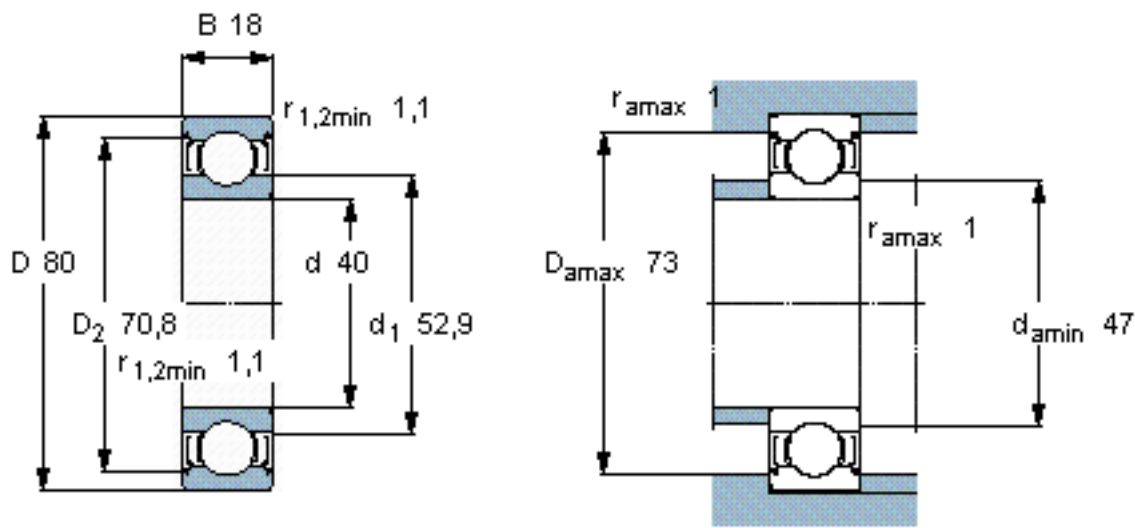

SKF W 6208-2Z参数

主要尺寸	d	40	mm	-
	D	80	mm	-
	B	18	mm	-
基本额定载荷	C	24700	N	动载荷
	$C_0$	17300	N	静载荷
疲劳载荷极限	$P_u$	750	N	-
额定转速	参考转速	18000	r/min	-
	极限转速	9000	r/min	-
重量	重量	370	g	-
型号	型号	W 6208-2Z	-	-

SKF W 6208-2Z图片