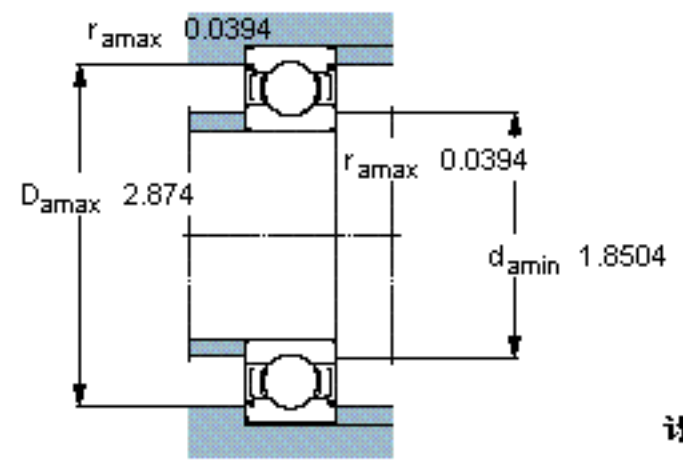

计算系数
 k_r 0,025
 f_0 14