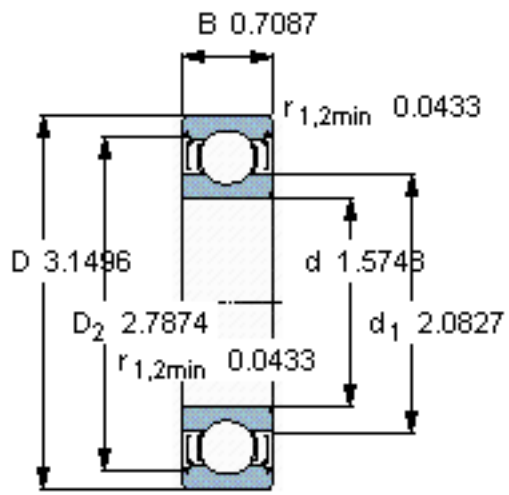

计算系数
 k_r 0,025
 f_0 14