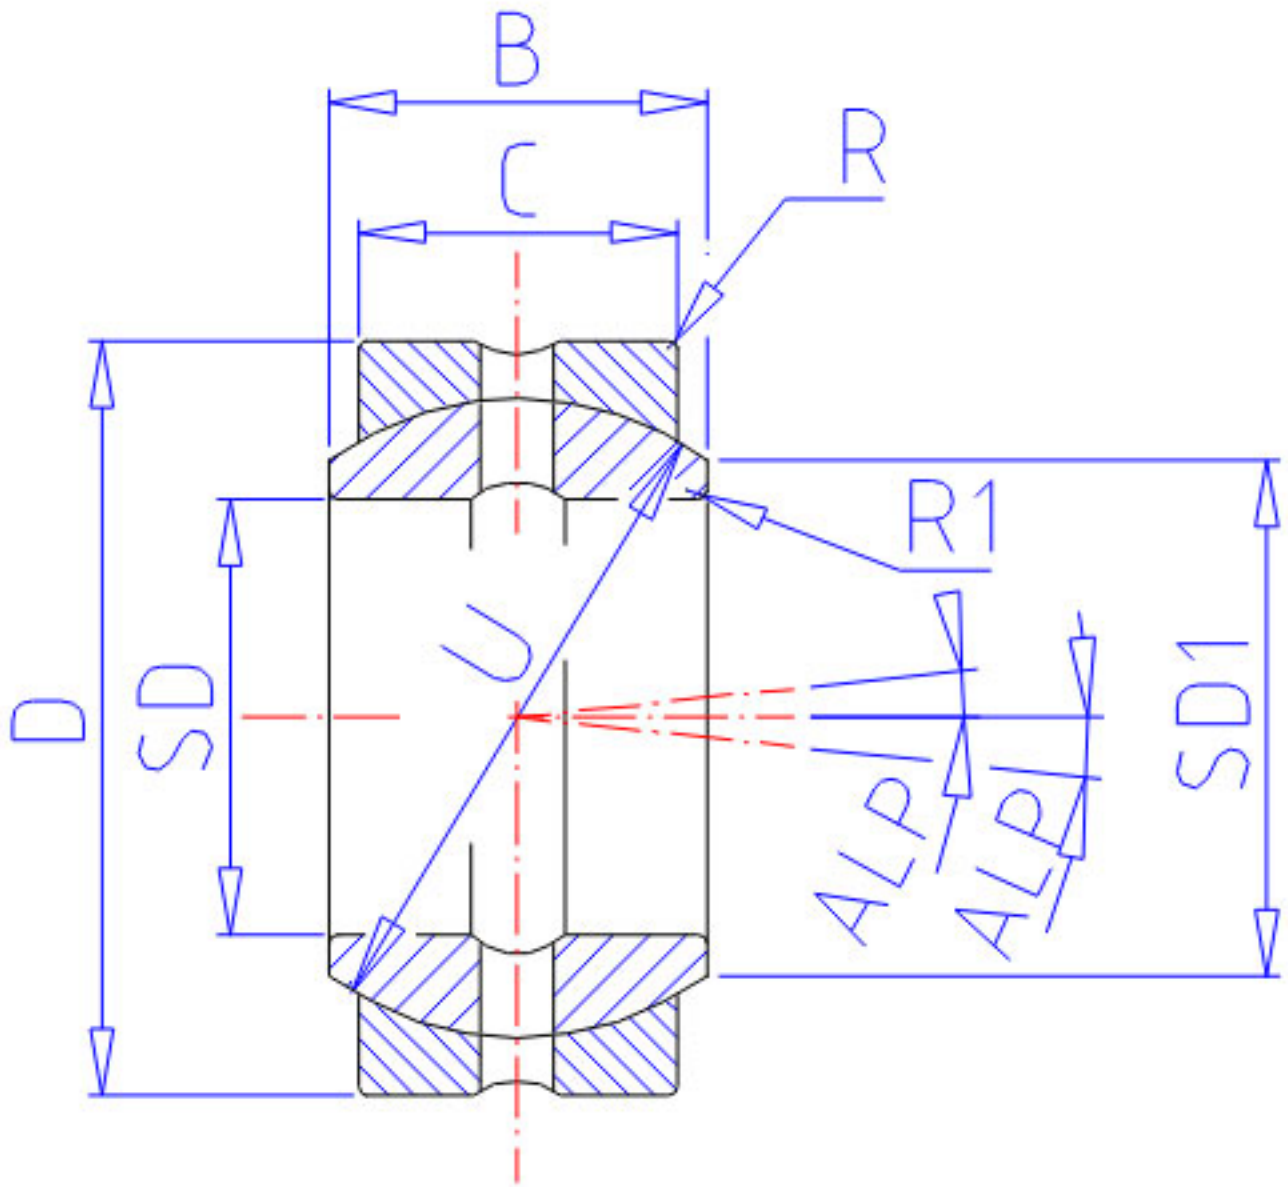

参考资料:<http://www.sozhou.com/p/77edfb01.html>