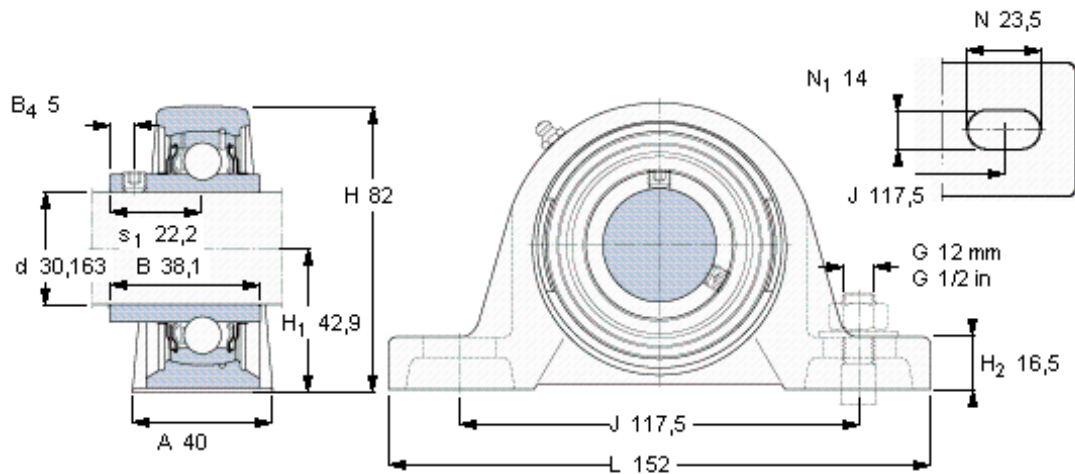

SKF SY 1.3/16 TF参数

主要尺寸	d	30.163	mm	-
	A	40	mm	-
	H	82	mm	-
	H ₁	42.9	mm	-
	L	152	mm	-
基本额定载荷	C	19500	N	动载荷
	C ₀	11200	N	静载荷
极限转速	带h6轴公差	6300	r/min	-
重量	重量	1180	g	-
型号	轴承单元	SY 1.3/16 TF	-	-
	轴承座	SY 506 U	-	-
	轴承	YAR 206-103-2F	-	-

SKF SY 1.3/16 TF图片

平头螺钉
适宜的止动环 [Nm]
六角键销尺寸 [mm]

1/4-28x1/4
4
3,175

参考资料: <http://www.sozhou.com/p/78ceed8c.html>

平头螺钉

适宜的止动环 [Nm]

六角键销尺寸 [mm]

1/4-28x1/4