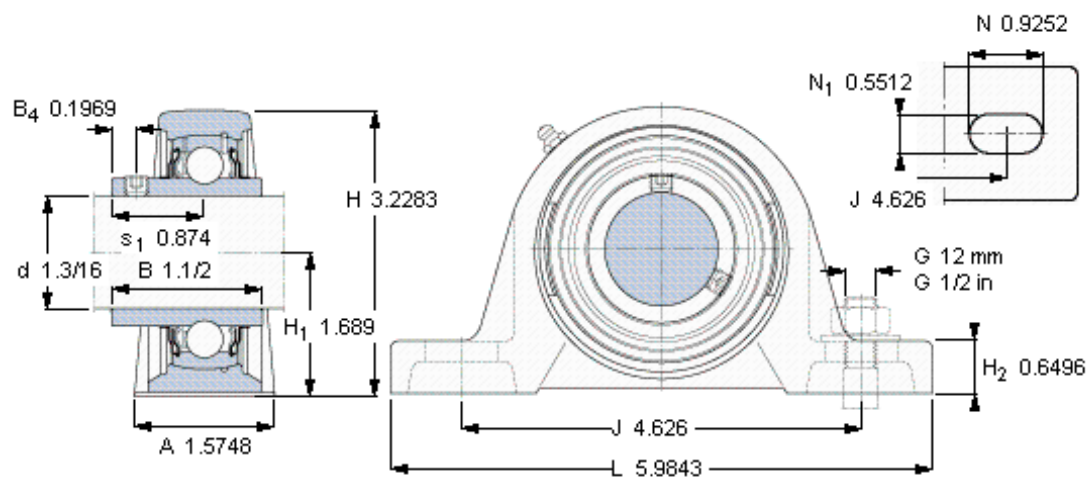

SKF SY 1.3/16 TF参数

主要尺寸	d	30.163	mm	-
	A	40	mm	-
	H	82	mm	-
	H ₁	42.9	mm	-
	L	152	mm	-
基本额定载荷	C	19500	N	动载荷
	C ₀	11200	N	静载荷
极限转速	带h6轴公差	6300	r/min	-
重量	重量	1180	g	-
型号	轴承单元	SY 1.3/16 TF	-	-
	轴承座	SY 506 U	-	-
	轴承	YAR 206-103-2F	-	-

SKF SY 1.3/16 TF图片

平头螺钉
适宜的止动环 [Nm]
六角键销尺寸 [mm]

1/4-28x1/4
4
3,175

参考资料: <http://www.sozhou.com/p/78ceed8c.html>

平头螺钉

适宜的止动环 [Nm]

六角键销尺寸 [mm]

1/4-28x1/4