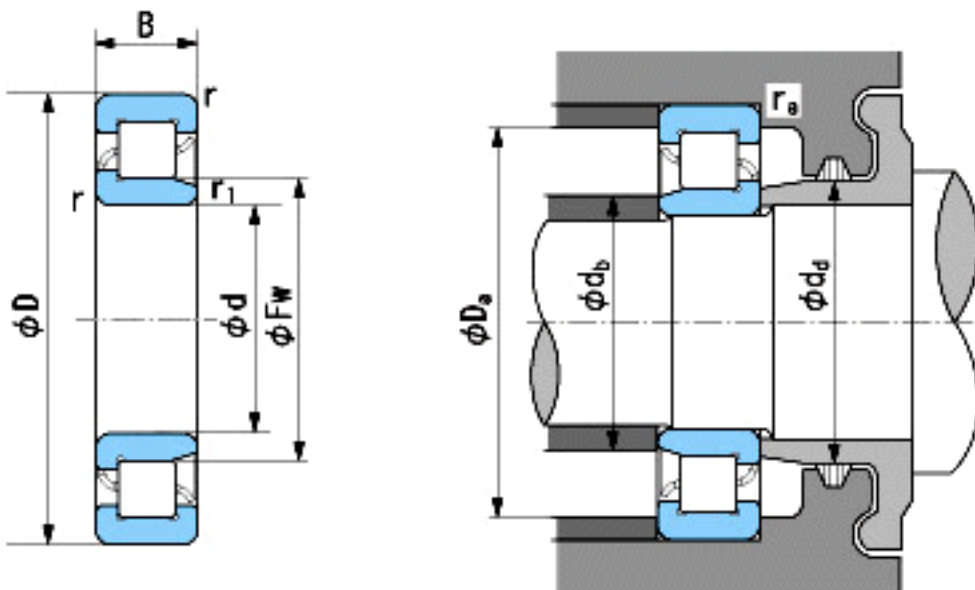

NACHI NJ2320参数

外形尺寸	d	100	mm	内径
	D	215	mm	外径
	B	73	mm	宽度
	r	3~5	mm	径向
	r	3~8	mm	径向
	r1	3~5	mm	径向
	r1	3~8	mm	径向
	Fw	129.5	mm	-
安装尺寸	db(min)	114	mm	(最小)
	db(max)	125	mm	(最大)
	dd(min)	143	mm	(最小)
	Da(max)	201	mm	(最大)
	ra(max)	2.5	mm	(最大)
基本额定载荷	Cr	435000	N	动载荷
	Cor	545000	N	静载荷
极限速度	Grease	2400	r/min	脂润滑
	Oil	3200	r/min	油润滑

NACHI NJ2320图片