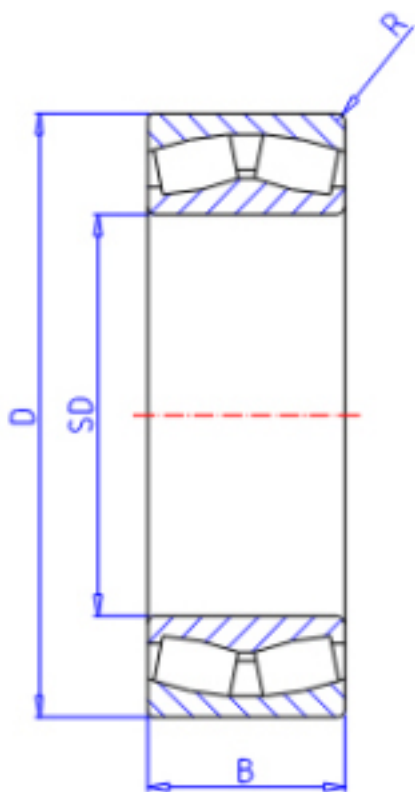

KOYO 22260R参数

主要尺寸	SD	300	mm	内径
	D	540	mm	外径
	B	140.0	mm	宽度
	R	5.0	mm	(最小)
型号	ORDER	22260R		型号
基本额定载荷	C	3360000	N	动载荷
	C0	4330000	N	静载荷
极限转速	NG	550	1/min	脂润滑
	NO	740	1/min	油润滑

KOYO 22260R图片

参考资料:<http://www.sozhou.com/p/795fb44e.html>