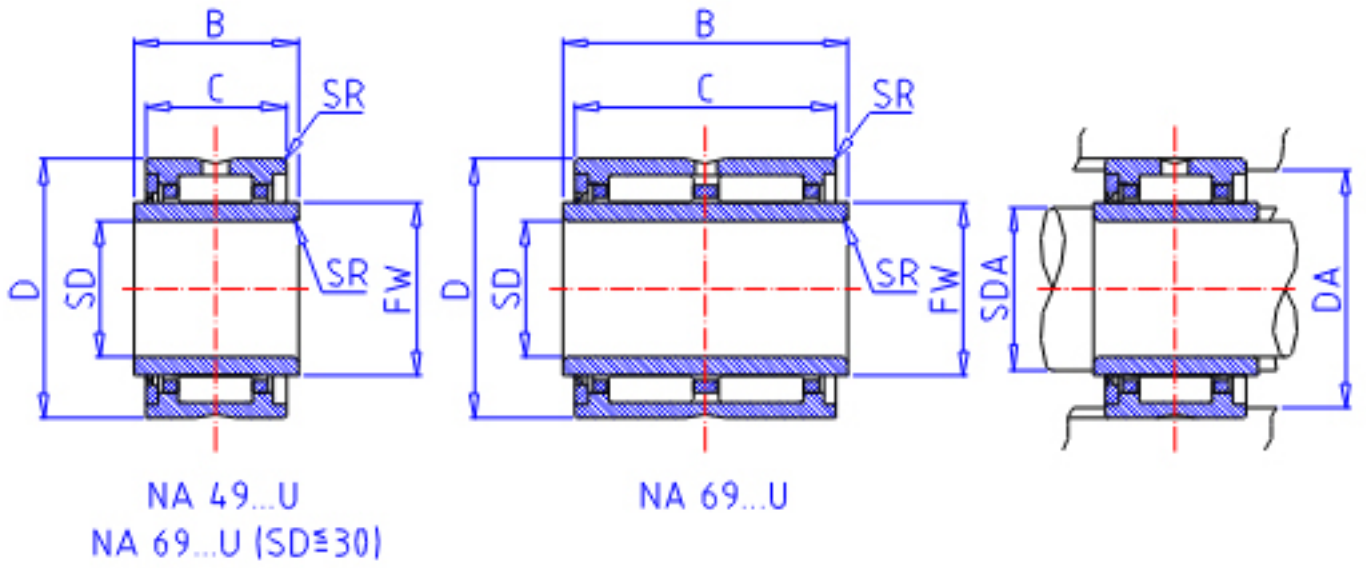

参考资料:<http://www.sozhou.com/p/79f64139.html>