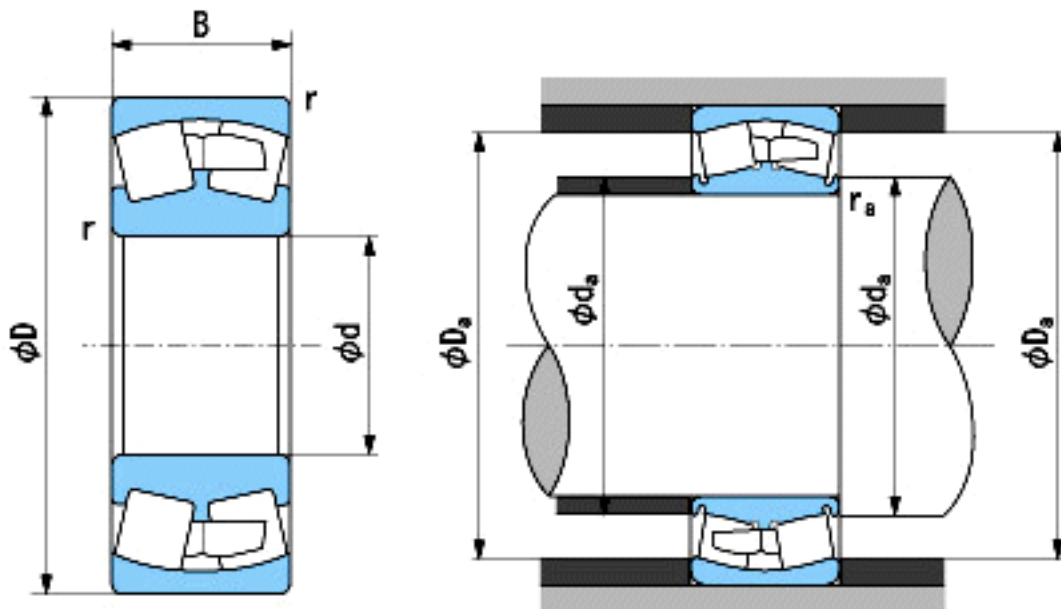

NACHI 23048A2X参数

外形尺寸	d	240	mm	内径
	D	360	mm	外径
	B	92	mm	宽度
	r	3~5	mm	轴向
	r	3~8	mm	轴向
安装尺寸	da (min)	254.0	mm	(最小)
	Da (max)	346.0	mm	(最大)
	ra (max)	2.5	mm	(最大)
重量	Mass	33500	g	重量
基本额定载荷	Cr	1570000	N	动载荷
	Cor	2090000	N	静载荷
极限速度	Grease	1600	r/min	脂润滑
	Oil	2200	r/min	油润滑

NACHI 23048A2X图片

参考资料:<http://www.sozhou.com/p/7ac87ae5.html>