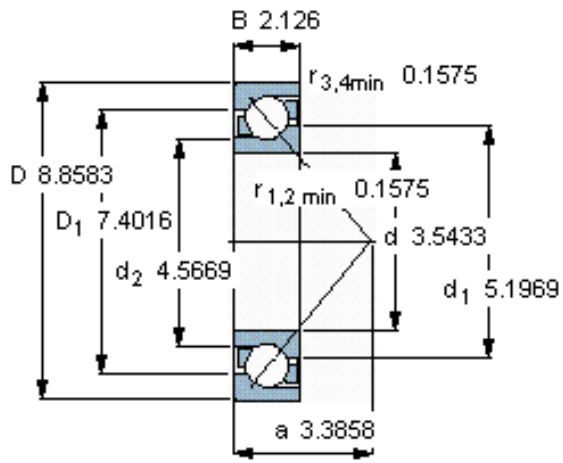

SKF 7418 CBM参数

主要尺寸	d	90	mm	-
	D	225	mm	-
	B	54	mm	-
基本额定载荷	C	216000	N	动载荷
	$C_0$	200000	N	静载荷
疲劳载荷极限	$P_u$	6700	N	-
额定转速	参考转速	3600	r/min	-
	极限转速	3800	r/min	-
重量	重量	11500	g	-
型号	* SKF 探索者轴承	7418 CBM	-	-

SKF 7418 CBM图片

参考资料:<http://www.sozhou.com/p/7b1a8b24.html>

计算系数

$k_r$  0,11

$k_a$  1,7

$e$  1,03

$X$  0,36

$Y$  0,62