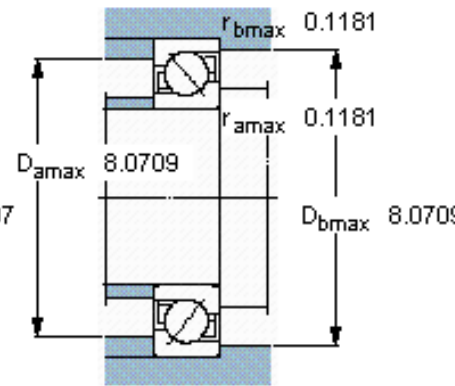

SKF 7418 CBM参数

主要尺寸	d	90	mm	-
	D	225	mm	-
	B	54	mm	-
基本额定载荷	C	216000	N	动载荷
	$C_0$	200000	N	静载荷
疲劳载荷极限	$P_u$	6700	N	-
额定转速	参考转速	3600	r/min	-
	极限转速	3800	r/min	-
重量	重量	11500	g	-
型号	* SKF 探索者轴承	7418 CBM	-	-

SKF 7418 CBM图片

参考资料:<http://www.sozhou.com/p/7b1a8b24.html>

计算系数

$k_r$  0,11

$k_a$  1,7

$e$  1,03

$X$  0,36

$Y$  0,62