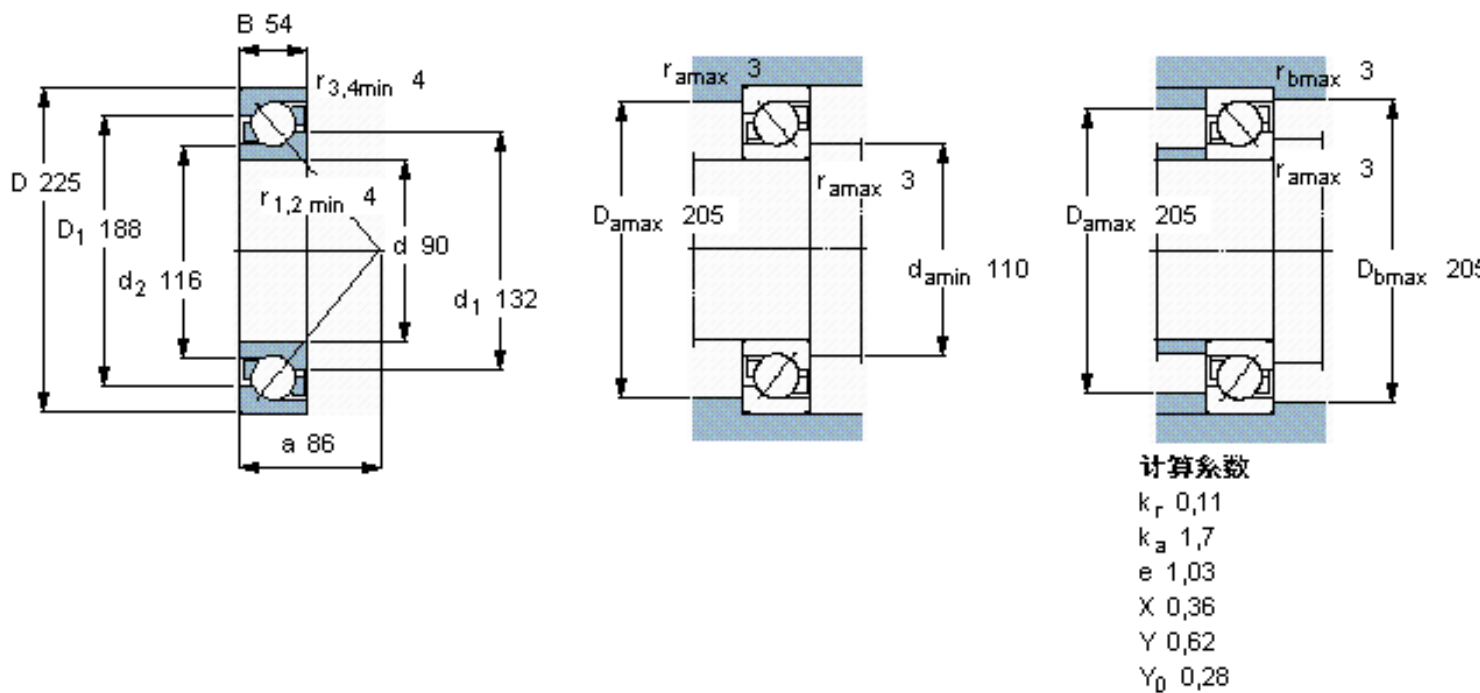

SKF 7418 CBM参数

主要尺寸	d	90	mm	-
	D	225	mm	-
	B	54	mm	-
基本额定载荷	C	216000	N	动载荷
	$C_0$	200000	N	静载荷
疲劳载荷极限	$P_u$	6700	N	-
额定转速	参考转速	3600	r/min	-
	极限转速	3800	r/min	-
重量	重量	11500	g	-
型号	* SKF 探索者轴承	7418 CBM	-	-

SKF 7418 CBM图片

参考资料:<http://www.sozhou.com/p/7b1a8b24.html>

计算系数

$k_r$  0,11

$k_a$  1,7

$e$  1,03

$X$  0,36

$Y$  0,62