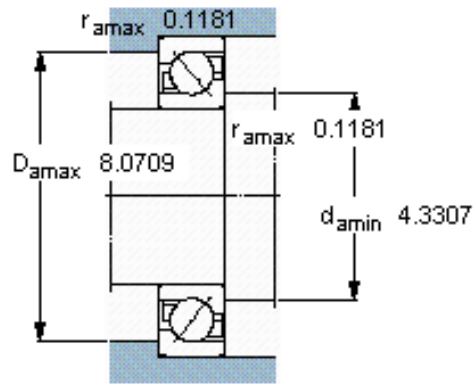

SKF 7418 CBM参数

主要尺寸	d	90	mm	-
	D	225	mm	-
	B	54	mm	-
基本额定载荷	C	216000	N	动载荷
	$C_0$	200000	N	静载荷
疲劳载荷极限	$P_u$	6700	N	-
额定转速	参考转速	3600	r/min	-
	极限转速	3800	r/min	-
重量	重量	11500	g	-
型号	* SKF 探索者轴承	7418 CBM	-	-

SKF 7418 CBM图片

参考资料:<http://www.sozhou.com/p/7b1a8b24.html>

计算系数

$k_r$  0,11

$k_a$  1,7

$e$  1,03

$X$  0,36

$Y$  0,62