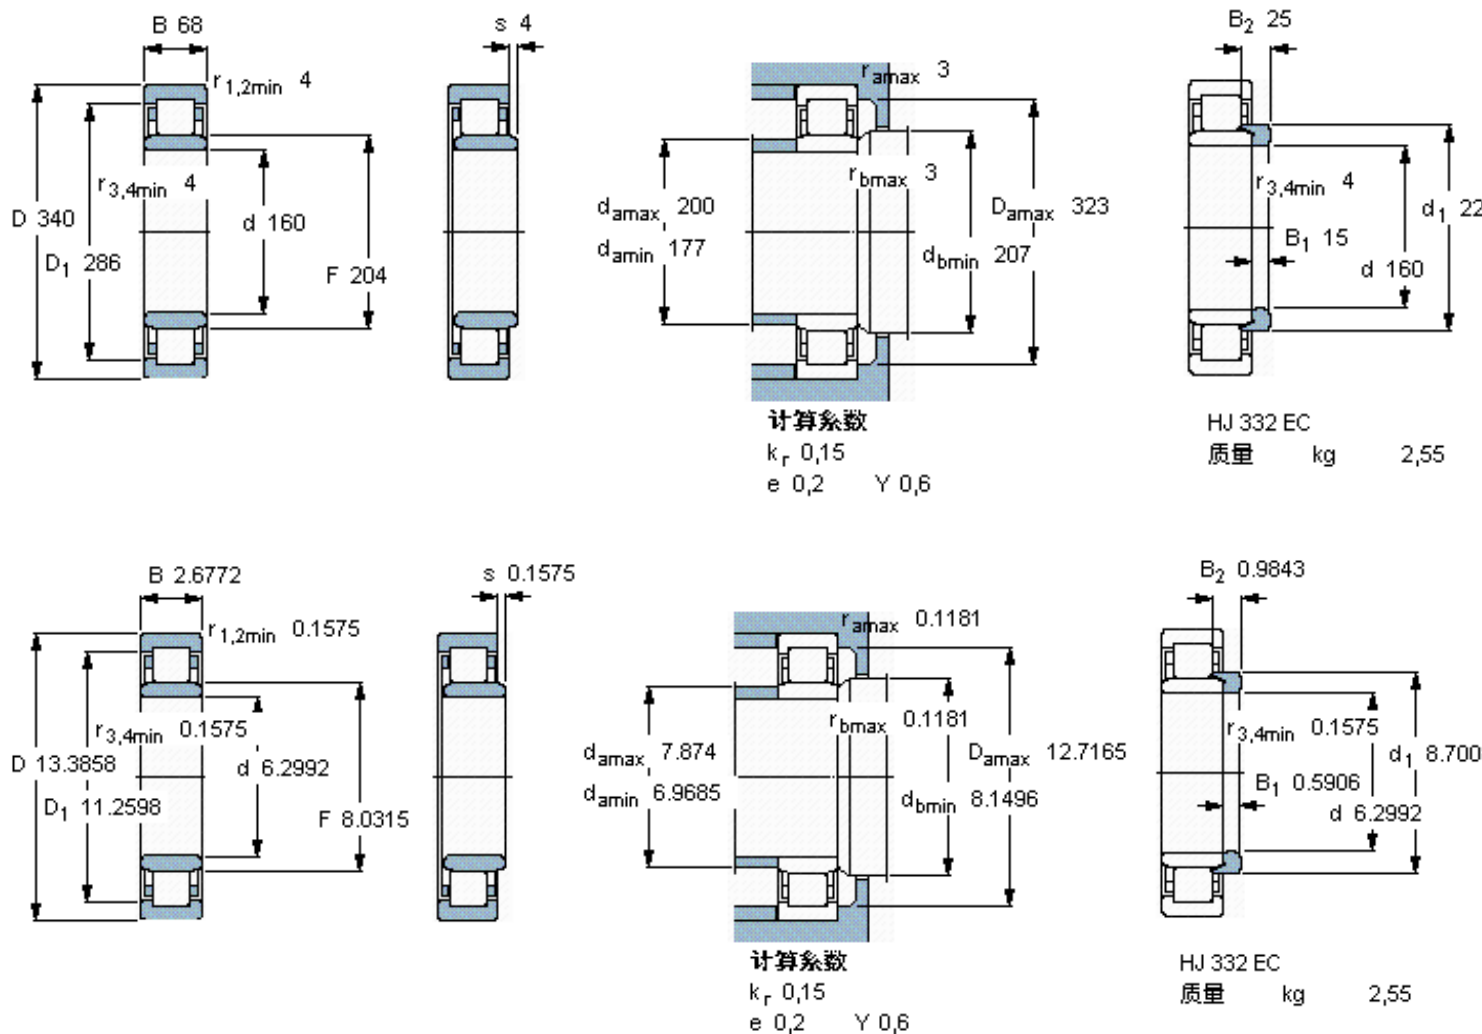

SKF NU 332 ECM *参数

主要尺寸	d	160	mm	-
	D	340	mm	-
	B	68	mm	-
基本额定载荷	C	1000000	N	动载荷
	C_0	1080000	N	静载荷
疲劳载荷极限	P_u	112000	N	-
额定转速	参考转速	2000	r/min	-
	极限转速	2400	r/min	-
重量	重量	32000	g	-
型号	* SKF 探索者轴承	NU 332 ECM *	-	-
角圈	型号	HJ 332 EC	-	-

SKF NU 332 ECM *图片

参考资料:<http://www.sozhou.com/p/7b57dfdf.html>