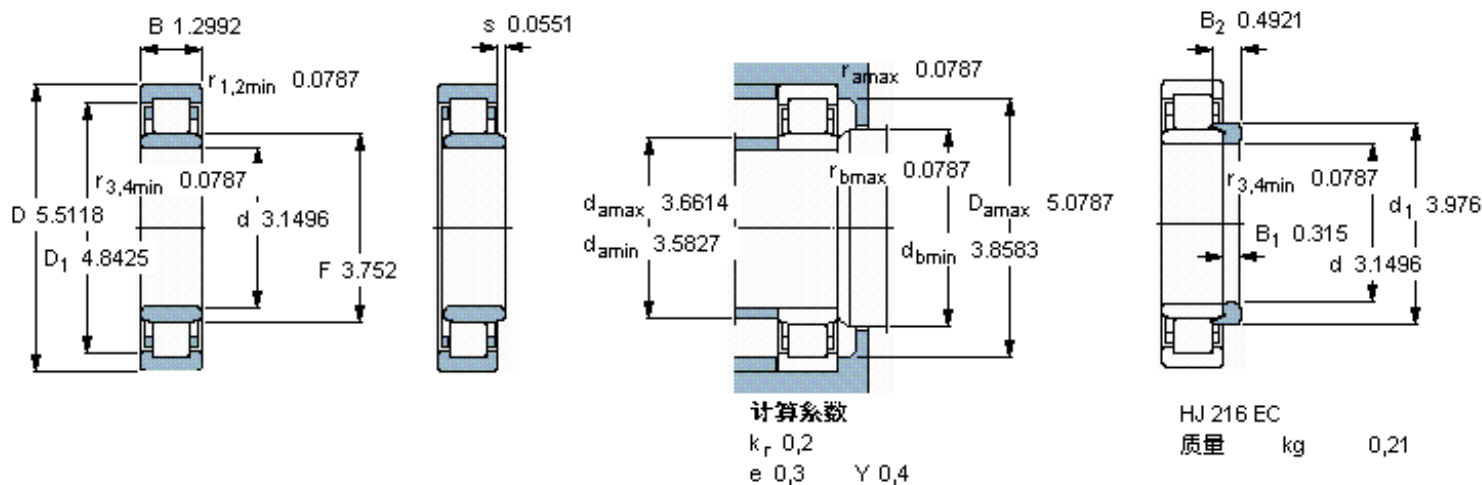

SKF NU 2216 ECML *参数

主要尺寸	d	80	mm	-
	D	140	mm	-
	B	33	mm	-
基本额定载荷	C	212000	N	动载荷
	C_0	245000	N	静载荷
疲劳载荷极限	P_u	31000	N	-
额定转速	参考转速	5300	r/min	-
	极限转速	8500	r/min	-
重量	重量	2200	g	-
型号	* SKF 探索者轴承	NU 2216 ECML *	-	-
角圈	型号	HJ 216 EC	-	-

SKF NU 2216 ECML *图片

参考资料:<http://www.sozhou.com/p/7b65002f.html>