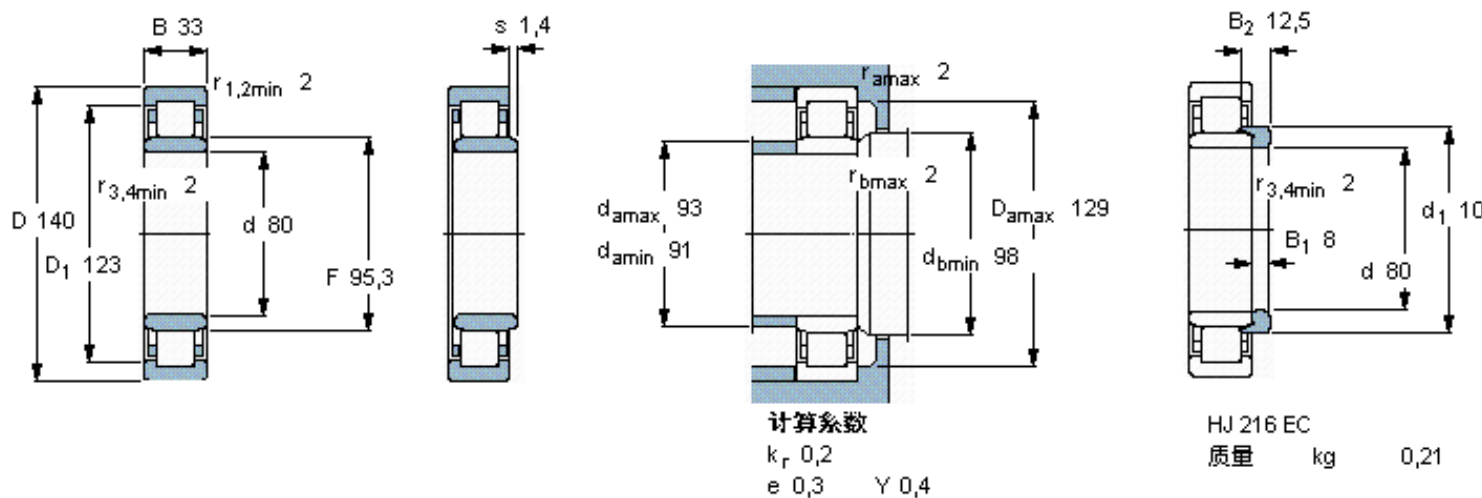

SKF NU 2216 ECML *参数

主要尺寸	d	80	mm	-
	D	140	mm	-
	B	33	mm	-
基本额定载荷	C	212000	N	动载荷
	C_0	245000	N	静载荷
疲劳载荷极限	P_u	31000	N	-
额定转速	参考转速	5300	r/min	-
	极限转速	8500	r/min	-
重量	重量	2200	g	-
型号	* SKF 探索者轴承	NU 2216 ECML *	-	-
角圈	型号	HJ 216 EC	-	-

SKF NU 2216 ECML *图片