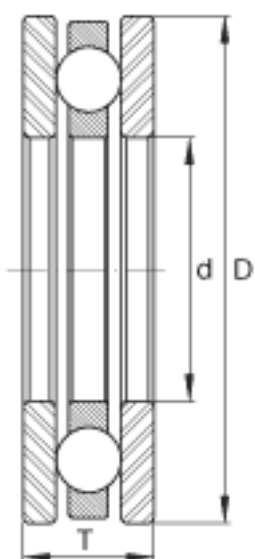

### INA DM70参数

尺寸	d	70.0024	mm	-
	D	122	mm	-
	T	41.5036	mm	-
重量	m	2014	g	质量
基本额定载荷	$C_a$	114000	N	基本额定动载荷, 轴向
	$C_{0a}$	260000	N	基本额定静载荷, 轴向
极限转速	$n_G$	2100	r/min	极限转速

### INA DM70图片

参考资料:<http://www.sozhou.com/p/7bb45373.html>