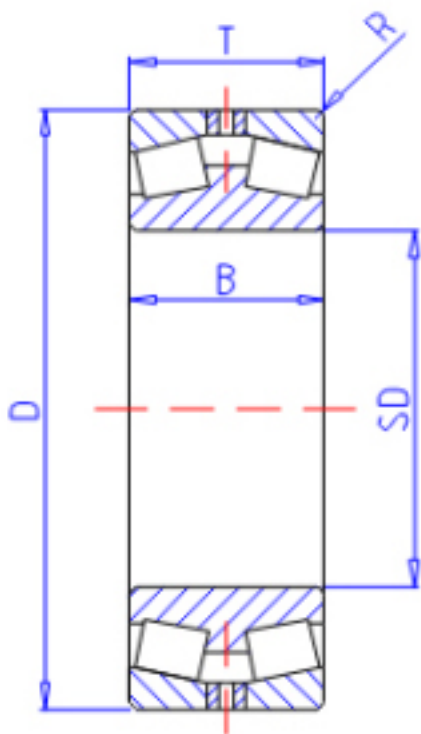

KOYO 45256参数

主要尺寸	SD	280	mm	内径
	D	420	mm	外径
	T	106	mm	-
	B	106.000	mm	宽度
	R	4.0	mm	(最小)
型号	ORDER	45256		型号
基本额定载荷	CR	1190000	N	动载荷
	C0	2470000	N	静载荷

KOYO 45256图片

参考资料:<http://www.sozhou.com/p/7bcac058.html>