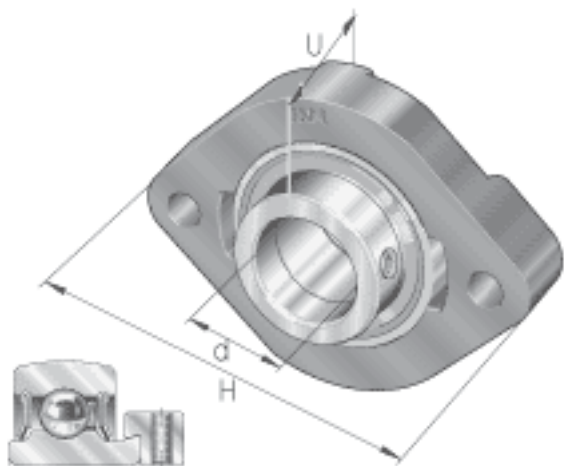

INA FLCTE40参数

尺寸	J	119	mm	-
	L	100	mm	-
	U	46.2	mm	-
	A₁	24	mm	-
	A₂	13.5	mm	-
	B₁	43.8	mm	-
	d_{3 max}	58	mm	-
	N	14	mm	-
重量	m	1270	g	质量
基本额定载荷	C_r	32500	N	基本额定动载荷，径向
	C_{0r}	19800	N	基本额定静载荷，径向
说明		GG. LCTE08		轴承座的型号
		RAE40-NPP-B		轴承的型号
尺寸	d	40	mm	-
	H	150	mm	-

INA FLCTE40图片