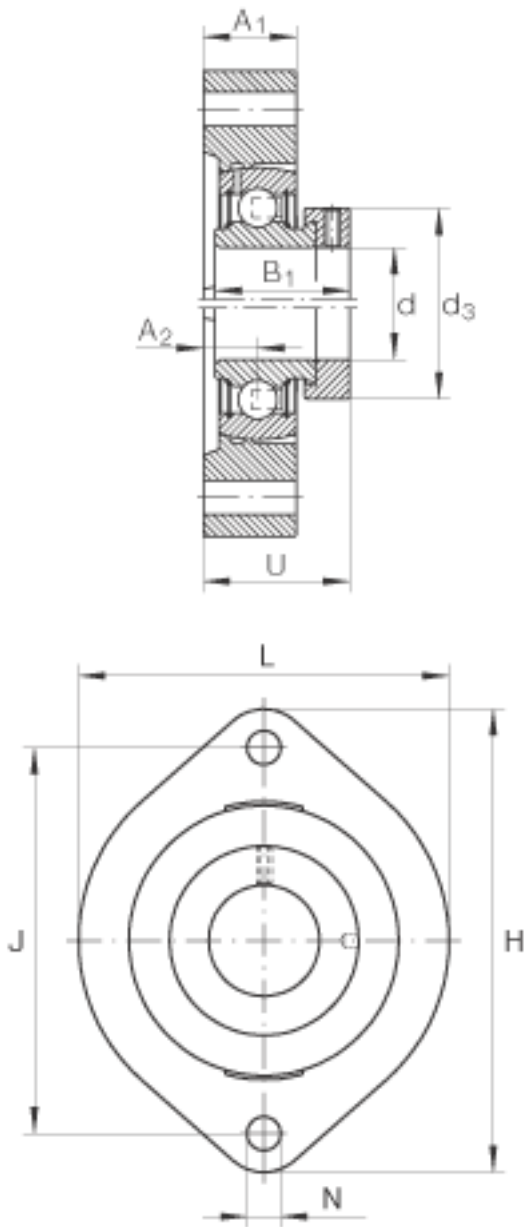

INA FLCTE40参数

尺寸	J	119	mm	-
	L	100	mm	-
	U	46.2	mm	-
	A ₁	24	mm	-
	A ₂	13.5	mm	-
	B ₁	43.8	mm	-
	d _{3 max}	58	mm	-
	N	14	mm	-
重量	m	1270	g	质量
基本额定载荷	C _r	32500	N	基本额定动载荷，径向
	C _{0r}	19800	N	基本额定静载荷，径向
说明		GG. LCTE08		轴承座的型号
		RAE40-NPP-B		轴承的型号
尺寸	d	40	mm	-
	H	150	mm	-

INA FLCTE40图片

参考资料:<http://www.sozhou.com/p/7be09037.html>