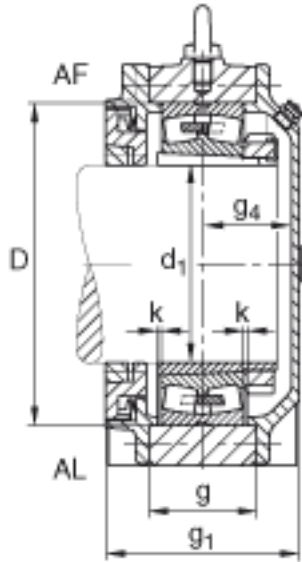

FAG BND2256-H-W-T-AL-S参数

尺寸	t	555	mm	-
	u	42	mm	-
	v	52	mm	-
说明	s <sub>2</sub>	8		数量
		22256K		型号, 轴承
其他		H3156X-HG		质量, 紧定套
重量	m <sub>1</sub>	420000	g	质量, 轴承座
说明		BND2256		型号, 轴承座
尺寸	d <sub>1</sub>	260	mm	-
	a	1000	mm	-
	h <sub>1</sub>	645	mm	-
	g <sub>1</sub>	297	mm	-
	b	300	mm	-
	c	100	mm	-
	D	500	mm	-
	g	160	mm	-
	g <sub>4</sub>	128	mm	-
	h	320	mm	-
	m	840	mm	-
	n	170	mm	-
	s	M36		-
说明	s <sub>2</sub>	M24		-
尺寸	k	4	mm	-

FAG BND2256-H-W-T-AL-S图片

参考资料: <http://www.sozhou.com/p/7c4d4309.html>