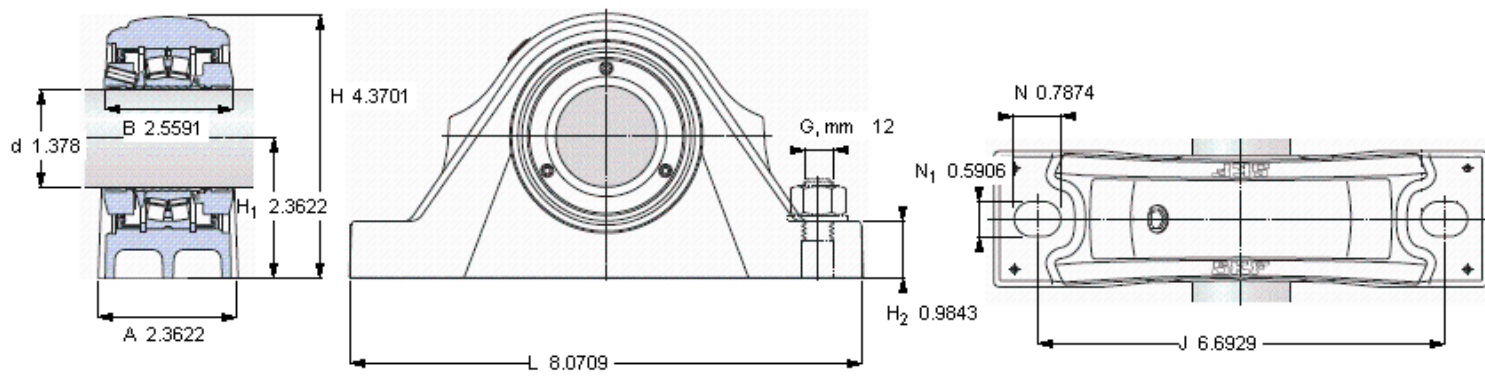

SKF SYNT 35 FW参数

主要尺寸	d	35	mm	-
	A	60	mm	-
	H	111	mm	-
	H ₁	60	mm	-
	L	205	mm	-
基本额定载荷	C	86500	N	动载荷
	C ₀	85000	N	静载荷
疲劳载荷极限	P _u	9300	N	-
极限转速	极限转速	4100	r/min	-
重量	重量	3800	g	-
型号	型号	SYNT 35 FW	-	-
基本轴承型号	基本轴承型号	22207 E	-	-

SKF SYNT 35 FW图片

重新润滑脂量 [克]

-

端盖
ECY 207