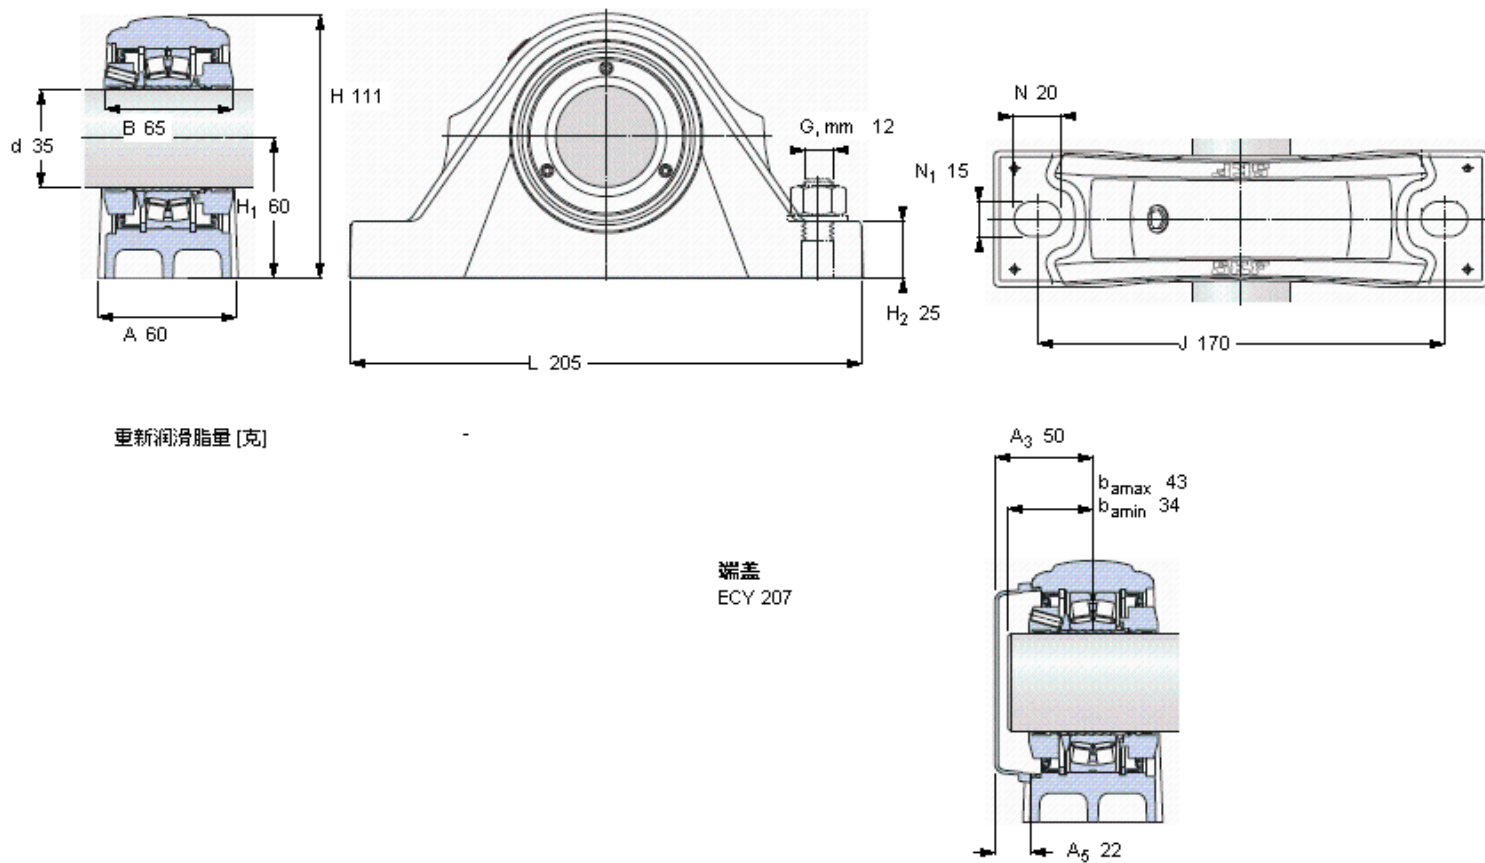

SKF SYNT 35 FW参数

主要尺寸	d	35	mm	-
	A	60	mm	-
	H	111	mm	-
	H ₁	60	mm	-
	L	205	mm	-
基本额定载荷	C	86500	N	动载荷
	C ₀	85000	N	静载荷
疲劳载荷极限	P _u	9300	N	-
极限转速	极限转速	4100	r/min	-
重量	重量	3800	g	-
型号	型号	SYNT 35 FW	-	-
基本轴承型号	基本轴承型号	22207 E	-	-

SKF SYNT 35 FW图片

重新润滑脂量 [克]

-

端盖
ECY 207