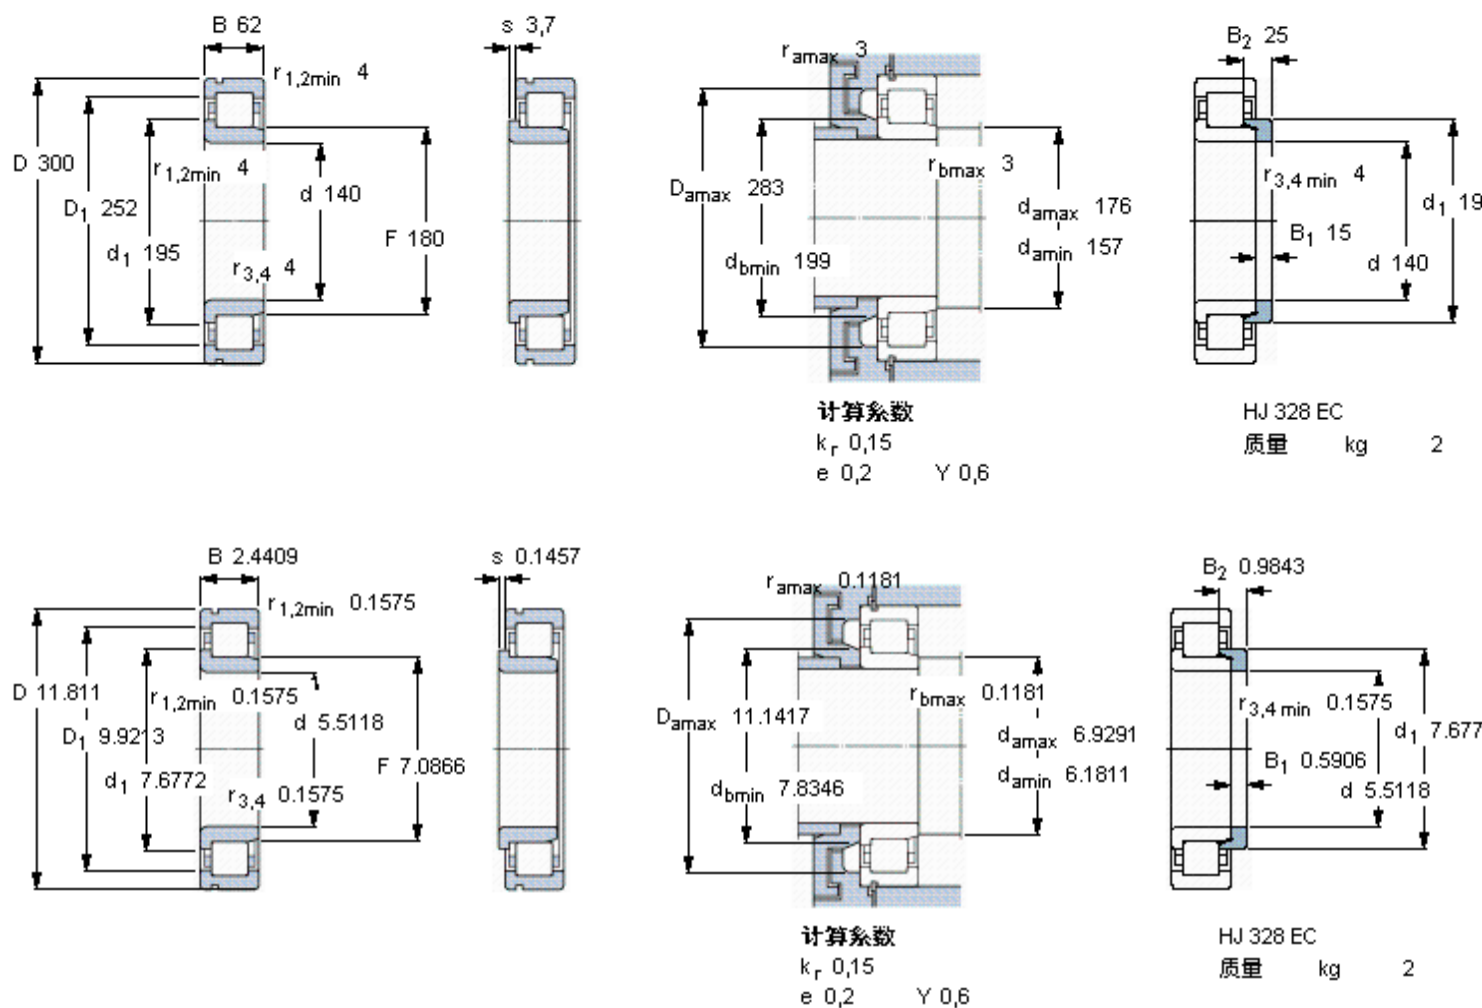

SKF NJ 328 ECNML \*参数

主要尺寸	d	140	mm	-
	D	300	mm	-
	B	62	mm	-
基本额定载荷	C	780000	N	动载荷
	$C_0$	830000	N	静载荷
疲劳载荷极限	$P_u$	88000	N	-
额定转速	参考转速	2400	r/min	-
	极限转速	4300	r/min	-
重量	重量	23000	g	-
型号	* SKF 探索者轴承	NJ 328 ECNML *	-	-
角圈	型号	HJ 328 EC	-	-

SKF NJ 328 ECNML \*图片

参考资料:<http://www.sozhou.com/p/7c5d887f.html>