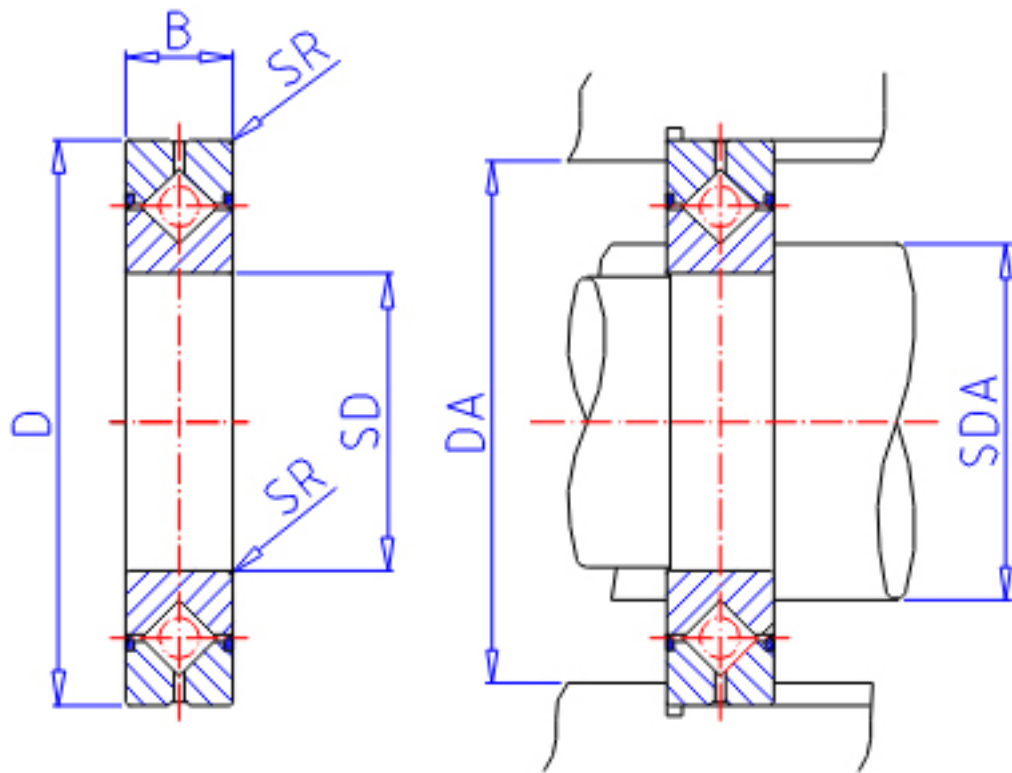

参考资料:<http://www.sozhou.com/p/7d28b732.html>