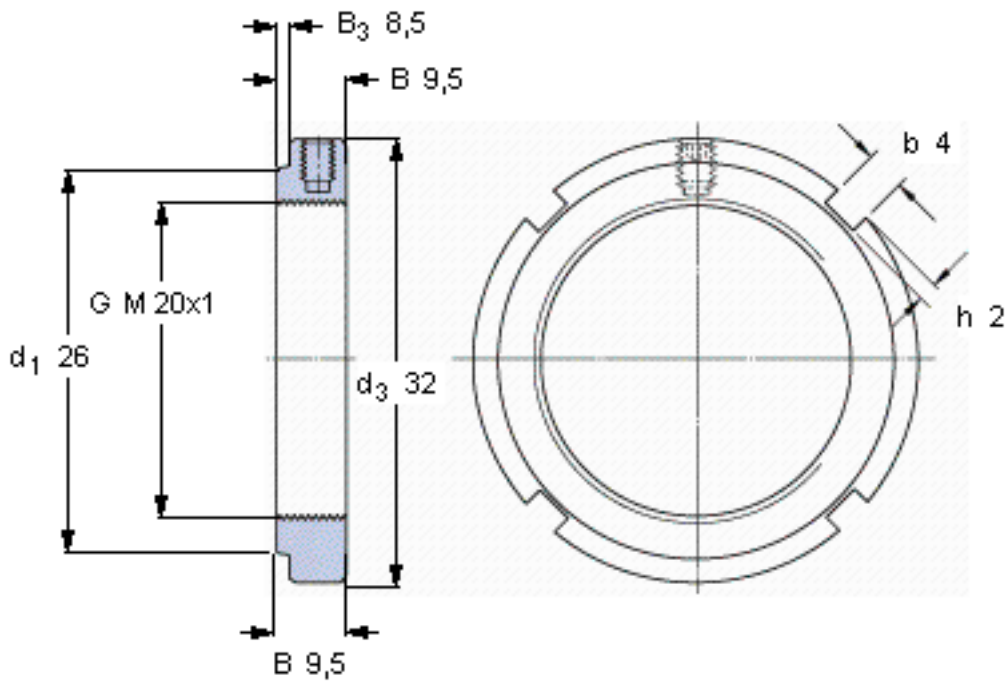

SKF KMFE 4参数

螺纹尺寸	螺纹尺寸	20	mm	-
尺寸	d_3	32	mm	-
	B	9.5	mm	-
	G	M 20x1	-	-
轴向承载能力	静态	24000	N	-
重量	重量	31	g	-
型号	锁定螺母	KMFE 4	-	-
	适当的扳手	HN 4	-	-
平头螺钉	尺寸	M 5	-	-
	建议的锁紧扭矩	4	Nm	-

SKF KMFE 4图片

参考资料:<http://www.sozhou.com/p/7d659b9a.html>