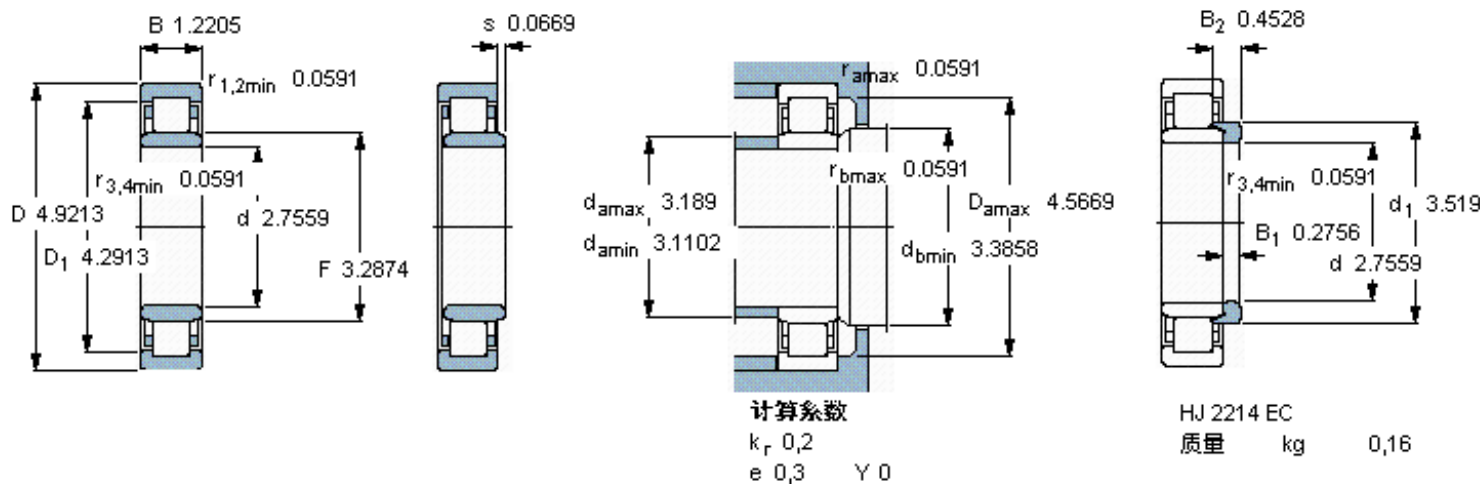

SKF NU 2214 ECML *参数

主要尺寸	d	70	mm	-
	D	125	mm	-
	B	31	mm	-
基本额定载荷	C	180000	N	动载荷
	C_0	193000	N	静载荷
疲劳载荷极限	P_u	25500	N	-
额定转速	参考转速	6000	r/min	-
	极限转速	10000	r/min	-
重量	重量	1550	g	-
型号	* SKF 探索者轴承	NU 2214 ECML *	-	-
角圈	型号	HJ 2214 EC	-	-

SKF NU 2214 ECML *图片

参考资料:<http://www.sozhou.com/p/7db772bf.html>