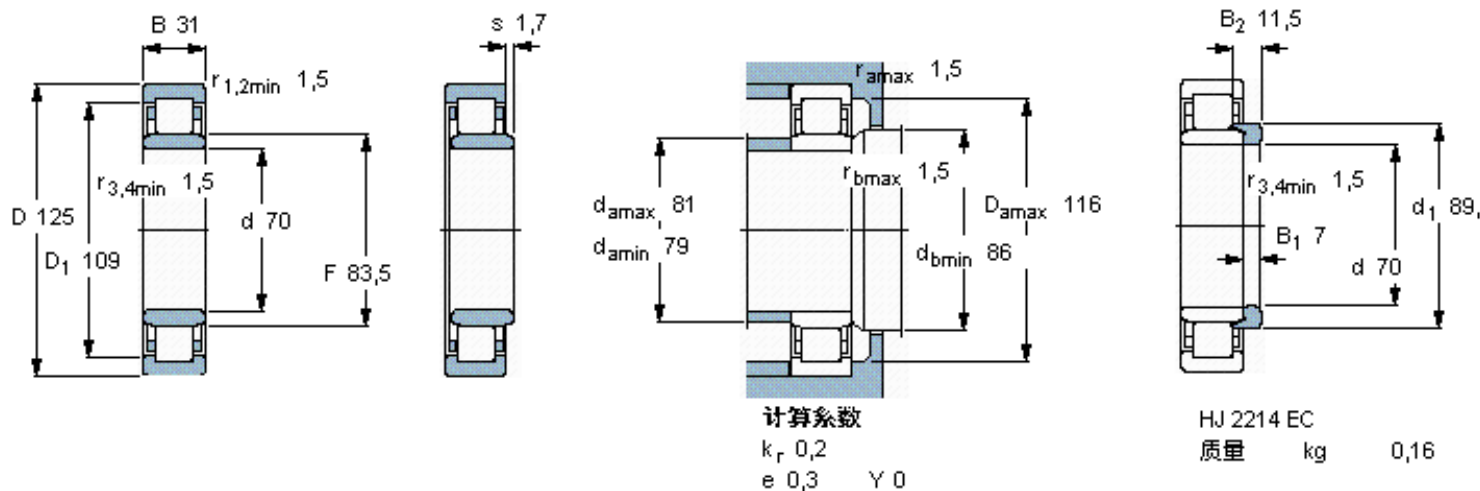

SKF NU 2214 ECML *参数

主要尺寸	d	70	mm	-
	D	125	mm	-
	B	31	mm	-
基本额定载荷	C	180000	N	动载荷
	C_0	193000	N	静载荷
疲劳载荷极限	P_u	25500	N	-
额定转速	参考转速	6000	r/min	-
	极限转速	10000	r/min	-
重量	重量	1550	g	-
型号	* SKF 探索者轴承	NU 2214 ECML *	-	-
角圈	型号	HJ 2214 EC	-	-

SKF NU 2214 ECML *图片

参考资料:<http://www.sozhou.com/p/7db772bf.html>