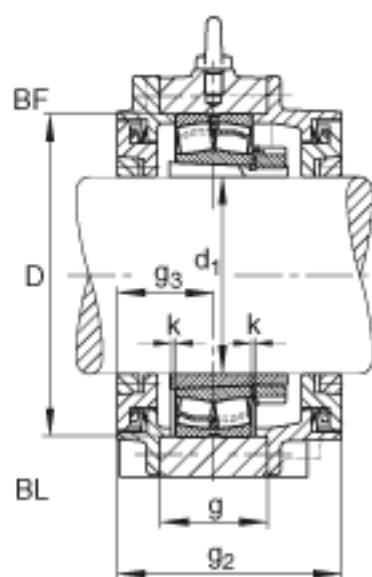

FAG BND2213-H-W-T-BL-S参数

尺寸	d ₁	60	mm	-
	a	235	mm	-
	h ₁	155	mm	-
	s ₂	120	mm	-
	b	70	mm	-
	c	22	mm	-
	D	120	mm	-
	g	44	mm	-
	s ₃	55	mm	-
	h	80	mm	-
	k	2	mm	-
	m	185	mm	-
	n	40	mm	-
	s	M10		-
说明	s ₂	M6		-
尺寸	t	135	mm	-
	u	15	mm	-
	v	20	mm	-
说明	s ₂	6		数量
		22213K		型号, 轴承
其他		H313		质量, 紧定套
重量	m ₁	23000	g	质量, 轴承座
说明		BND2213		型号, 轴承座

FAG BND2213-H-W-T-BL-S图片

参考资料:<http://www.sozhou.com/p/7def0288.html>