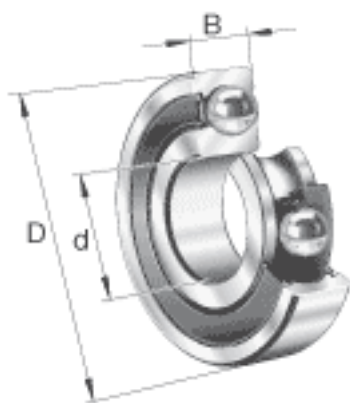

FAG 61904-2RSR参数

尺寸	$r_{a \max}$	0.3	mm	-
	$r_{\min}$	0.3	mm	-
重量	m	37	g	质量
基本额定载荷	C_r	7000	N	基本额定动载荷, 径向
	C_{0r}	3650	N	基本额定静载荷, 径向
极限转速	n_G	11500	r/min	极限转速
疲劳极限载荷	C_{ur}	199	N	疲劳极限载荷, 径向
尺寸	d	20	mm	-
	D	37	mm	-
	B	9	mm	-
	D_2	33.2	mm	-
	$D_{a \max}$	35	mm	-
	d_1	25.2	mm	-
	$d_{a \min}$	22	mm	-

FAG 61904-2RSR图片