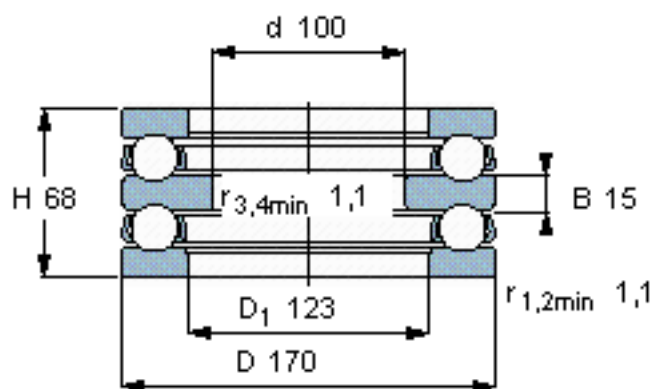

SKF 52224参数

主要尺寸	d	100	mm	-
	D	170	mm	-
	H	68	mm	-
基本额定载荷	C	140000	N	动载荷
	C_0	440000	N	静载荷
疲劳载荷极限	P_u	13400	N	-
最小载荷系数	A	1	-	-
额定转速	额定转度	1600	r/min	-
	极限转速	2200	r/min	-
重量	重量	5250	g	-
型号	型号	52224		-

SKF 52224图片