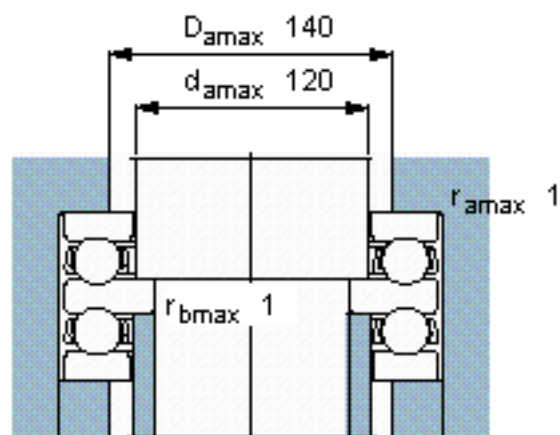

SKF 52224参数

主要尺寸	d	100	mm	-
	D	170	mm	-
	H	68	mm	-
基本额定载荷	C	140000	N	动载荷
	C_0	440000	N	静载荷
疲劳载荷极限	P_u	13400	N	-
最小载荷系数	A	1	-	-
额定转速	额定转度	1600	r/min	-
	极限转速	2200	r/min	-
重量	重量	5250	g	-
型号	型号	52224		-

SKF 52224图片