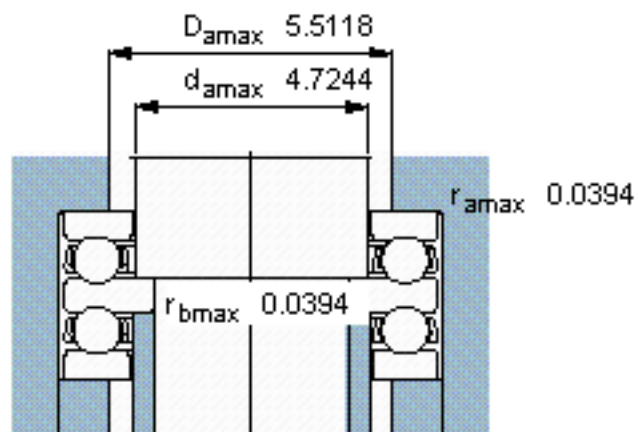

SKF 52224参数

主要尺寸	d	100	mm	-
	D	170	mm	-
	H	68	mm	-
基本额定载荷	C	140000	N	动载荷
	C_0	440000	N	静载荷
疲劳载荷极限	P_u	13400	N	-
最小载荷系数	A	1	-	-
额定转速	额定转度	1600	r/min	-
	极限转速	2200	r/min	-
重量	重量	5250	g	-
型号	型号	52224		-

SKF 52224图片