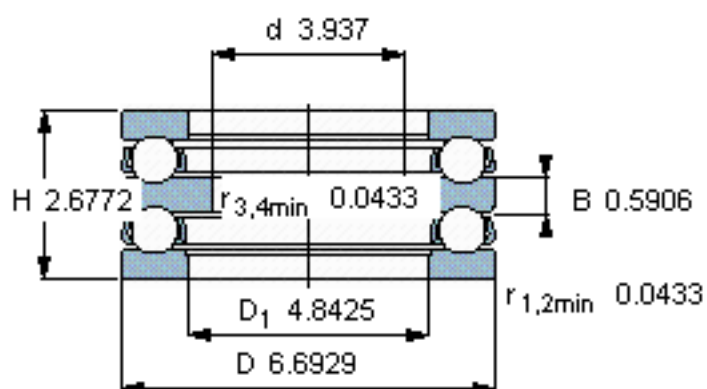

SKF 52224参数

主要尺寸	d	100	mm	-
	D	170	mm	-
	H	68	mm	-
基本额定载荷	C	140000	N	动载荷
	C_0	440000	N	静载荷
疲劳载荷极限	P_u	13400	N	-
最小载荷系数	A	1	-	-
额定转速	额定转度	1600	r/min	-
	极限转速	2200	r/min	-
重量	重量	5250	g	-
型号	型号	52224		-

SKF 52224图片