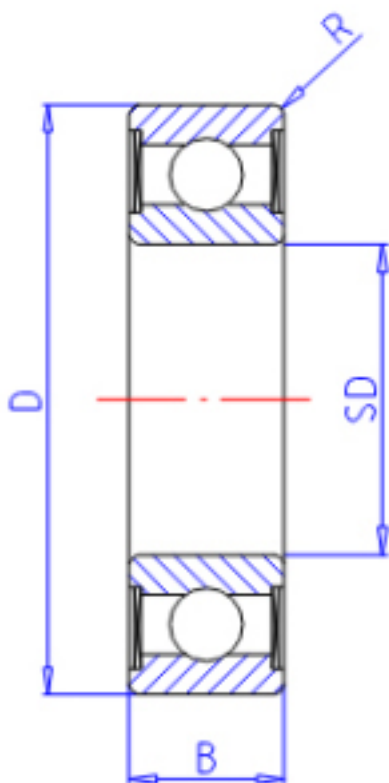

KOYO 62202RU参数

主要尺寸	SD	100	mm	内径
	D	180	mm	外径
	B	34	mm	宽度
	R	2.1	mm	(最小)
型号	ORDER	62202RU		型号
基本额定载荷	C	122000	N	动载荷
	C0	93100	N	静载荷
极限转速	NG	3500	1/min	脂润滑

KOYO 62202RU图片

参考资料:<http://www.sozhou.com/p/7f2e5312.html>