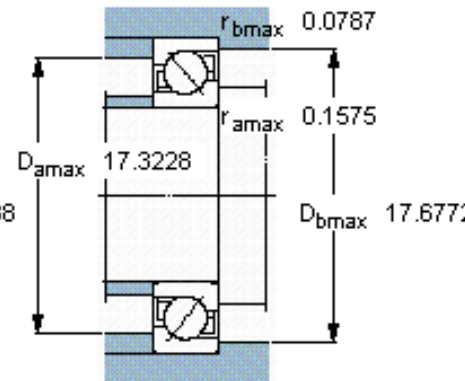

SKF 7344 BCBM参数

主要尺寸	d	220	mm	-
	D	460	mm	-
	B	88	mm	-
基本额定载荷	C	494000	N	动载荷
	C_0	720000	N	静载荷
疲劳载荷极限	P_u	16600	N	-
额定转速	参考转速	1600	r/min	-
	极限转速	1700	r/min	-
重量	重量	70000	g	-
型号	* SKF 探索者轴承	7344 BCBM	-	-

SKF 7344 BCBM图片

参考资料: <http://www.sozhou.com/p/7f965819.html>

计算系数

k_r 0,09

k_a 1,4

e 1,14

X 0,35

Y 0,57