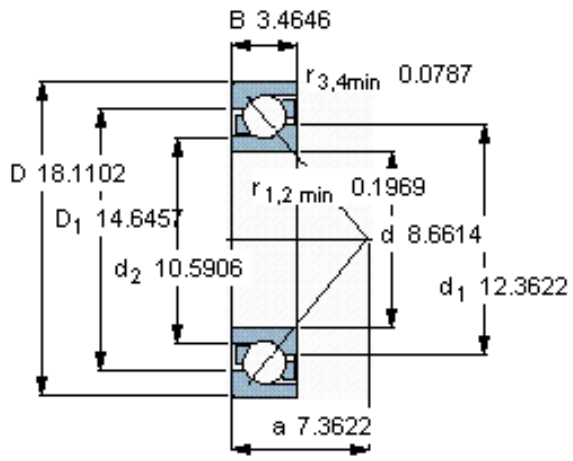

SKF 7344 BCBM参数

主要尺寸	d	220	mm	-
	D	460	mm	-
	B	88	mm	-
基本额定载荷	C	494000	N	动载荷
	C_0	720000	N	静载荷
疲劳载荷极限	P_u	16600	N	-
额定转速	参考转速	1600	r/min	-
	极限转速	1700	r/min	-
重量	重量	70000	g	-
型号	* SKF 探索者轴承	7344 BCBM	-	-

SKF 7344 BCBM图片

参考资料: <http://www.sozhou.com/p/7f965819.html>

计算系数

k_r 0,09

k_a 1,4

e 1,14

X 0,35

Y 0,57