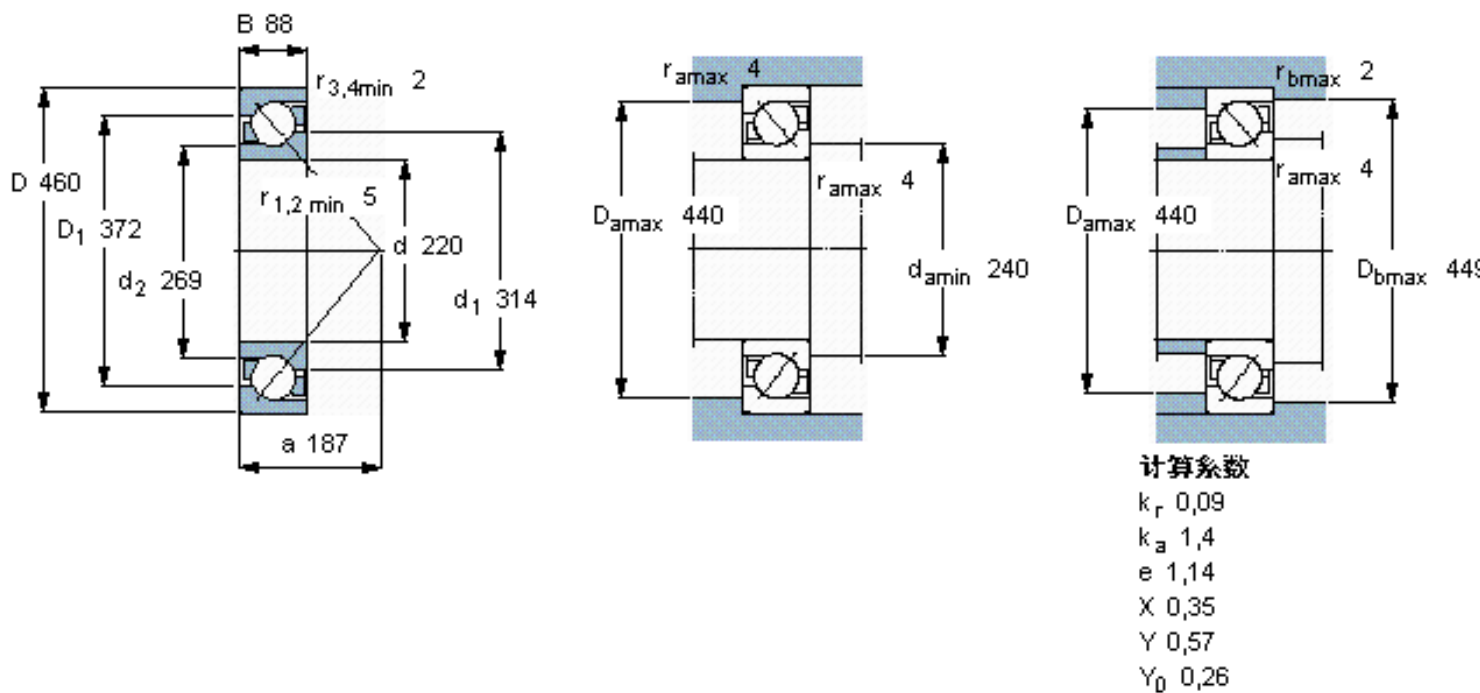

SKF 7344 BCBM参数

主要尺寸	d	220	mm	-
	D	460	mm	-
	B	88	mm	-
基本额定载荷	C	494000	N	动载荷
	C_0	720000	N	静载荷
疲劳载荷极限	P_u	16600	N	-
额定转速	参考转速	1600	r/min	-
	极限转速	1700	r/min	-
重量	重量	70000	g	-
型号	* SKF 探索者轴承	7344 BCBM	-	-

SKF 7344 BCBM图片

参考资料: <http://www.sozhou.com/p/7f965819.html>

计算系数

k_r 0,09

k_a 1,4

e 1,14

X 0,35

Y 0,57