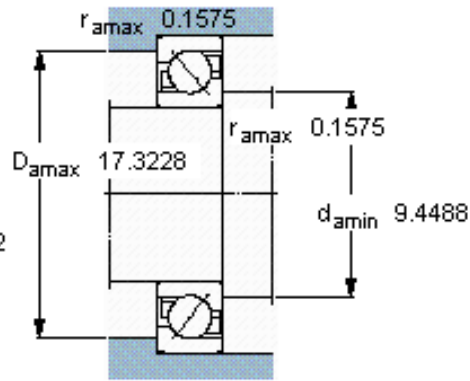

SKF 7344 BCBM参数

主要尺寸	d	220	mm	-
	D	460	mm	-
	B	88	mm	-
基本额定载荷	C	494000	N	动载荷
	C_0	720000	N	静载荷
疲劳载荷极限	P_u	16600	N	-
额定转速	参考转速	1600	r/min	-
	极限转速	1700	r/min	-
重量	重量	70000	g	-
型号	* SKF 探索者轴承	7344 BCBM	-	-

SKF 7344 BCBM图片

参考资料: <http://www.sozhou.com/p/7f965819.html>

计算系数

k_r 0,09

k_a 1,4

e 1,14

X 0,35

Y 0,57