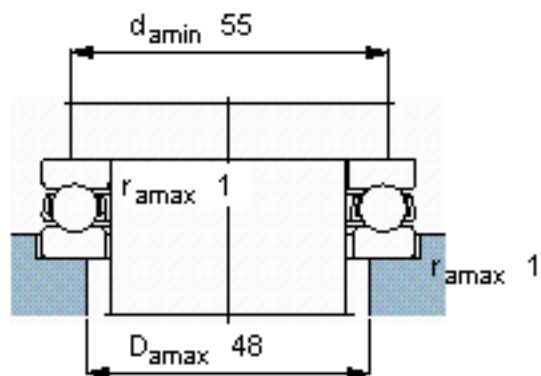

SKF 51307参数

主要尺寸	d	35	mm	-
	D	68	mm	-
	H	24	mm	-
基本额定载荷	C	49400	N	动载荷
	C_0	96500	N	静载荷
疲劳载荷极限	P_u	3550	N	-
最小载荷系数	A	0.048	-	-
额定转速	额定转度	3200	r/min	-
	极限转速	4500	r/min	-
重量	重量	390	g	-
型号	型号	51307	-	-

SKF 51307图片