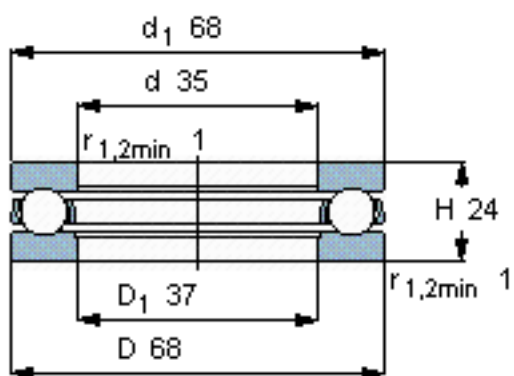

SKF 51307参数

主要尺寸	d	35	mm	-
	D	68	mm	-
	H	24	mm	-
基本额定载荷	C	49400	N	动载荷
	C_0	96500	N	静载荷
疲劳载荷极限	P_u	3550	N	-
最小载荷系数	A	0.048	-	-
额定转速	额定转度	3200	r/min	-
	极限转速	4500	r/min	-
重量	重量	390	g	-
型号	型号	51307	-	-

SKF 51307图片