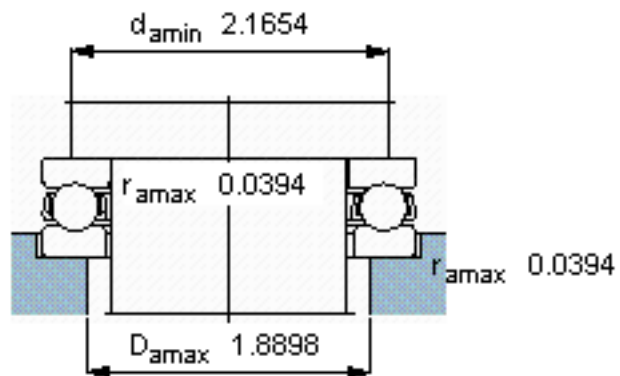

SKF 51307参数

主要尺寸	d	35	mm	-
	D	68	mm	-
	H	24	mm	-
基本额定载荷	C	49400	N	动载荷
	C_0	96500	N	静载荷
疲劳载荷极限	P_u	3550	N	-
最小载荷系数	A	0.048	-	-
额定转速	额定转度	3200	r/min	-
	极限转速	4500	r/min	-
重量	重量	390	g	-
型号	型号	51307	-	-

SKF 51307图片