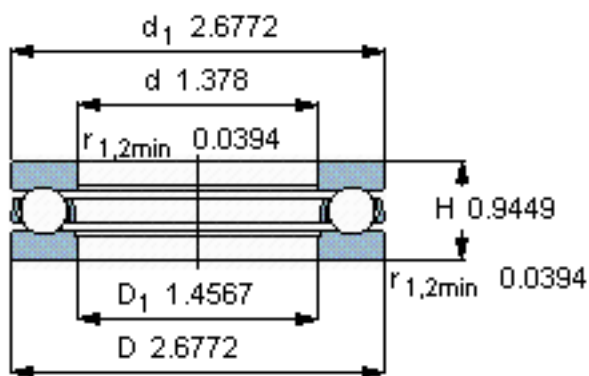

SKF 51307参数

主要尺寸	d	35	mm	-
	D	68	mm	-
	H	24	mm	-
基本额定载荷	C	49400	N	动载荷
	C_0	96500	N	静载荷
疲劳载荷极限	P_u	3550	N	-
最小载荷系数	A	0.048	-	-
额定转速	额定转度	3200	r/min	-
	极限转速	4500	r/min	-
重量	重量	390	g	-
型号	型号	51307	-	-

SKF 51307图片