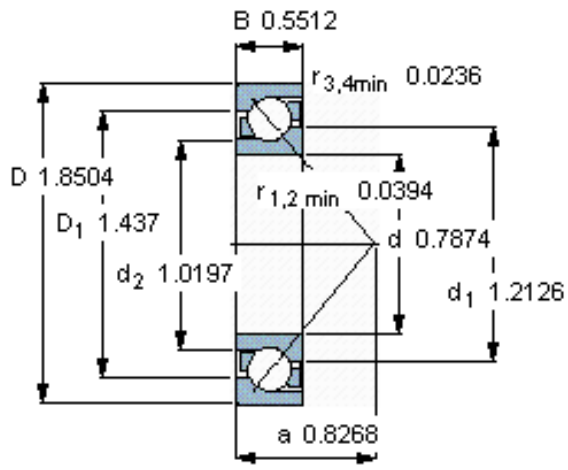

SKF 7204 BECBY参数

主要尺寸	d	20	mm	-
	D	47	mm	-
	B	14	mm	-
基本额定载荷	C	14000	N	动载荷
	C_0	8300	N	静载荷
疲劳载荷极限	P_u	355	N	-
额定转速	参考转速	18000	r/min	-
	极限转速	18000	r/min	-
重量	重量	110	g	-
型号	* SKF 探索者轴承	7204 BECBY	-	-

SKF 7204 BECBY图片

参考资料:<http://www.sozhou.com/p/8225d319.html>

计算系数

k_r 0,095

k_a 1,4

e 1,14

X 0,35

Y 0,57

Y_0 0,26