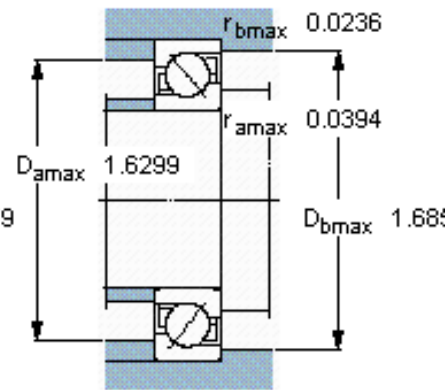

SKF 7204 BECBY参数

主要尺寸	d	20	mm	-
	D	47	mm	-
	B	14	mm	-
基本额定载荷	C	14000	N	动载荷
	C_0	8300	N	静载荷
疲劳载荷极限	P_u	355	N	-
额定转速	参考转速	18000	r/min	-
	极限转速	18000	r/min	-
重量	重量	110	g	-
型号	* SKF 探索者轴承	7204 BECBY	-	-

SKF 7204 BECBY图片

参考资料:<http://www.sozhou.com/p/8225d319.html>

计算系数

k_r 0,095

k_a 1,4

e 1,14

X 0,35

Y 0,57

Y_0 0,26