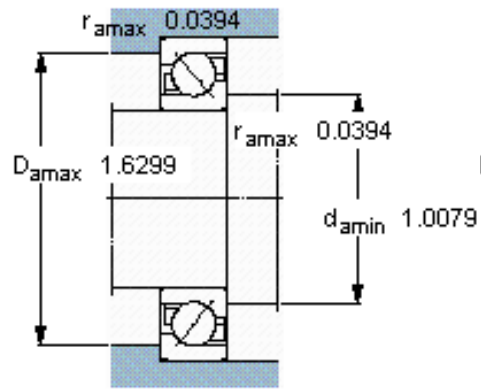

计算系数

k_r 0,095

k_a 1,4

e 1,14

X 0,35

Y 0,57

Y_0 0,26