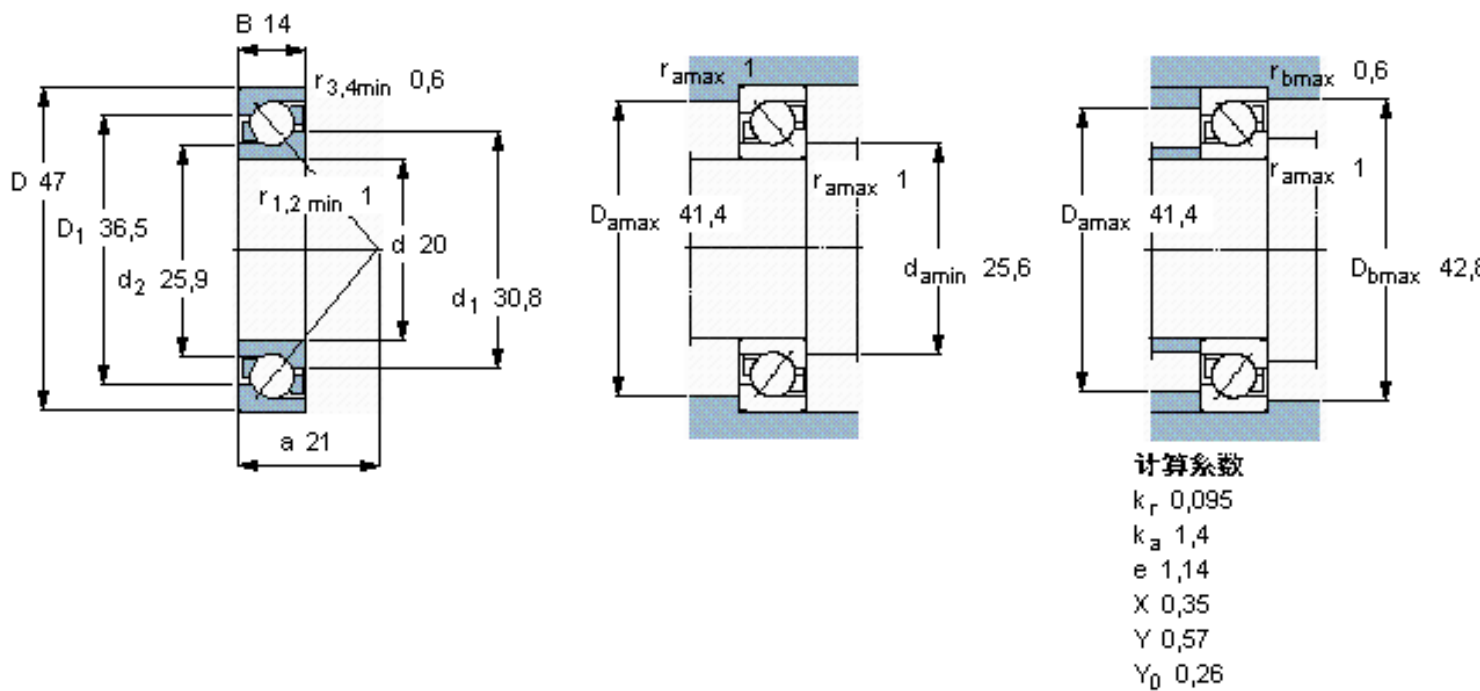

SKF 7204 BECBY参数

主要尺寸	d	20	mm	-
	D	47	mm	-
	B	14	mm	-
基本额定载荷	C	14000	N	动载荷
	C_0	8300	N	静载荷
疲劳载荷极限	P_u	355	N	-
额定转速	参考转速	18000	r/min	-
	极限转速	18000	r/min	-
重量	重量	110	g	-
型号	* SKF 探索者轴承	7204 BECBY	-	-

SKF 7204 BECBY图片

参考资料:<http://www.sozhou.com/p/8225d319.html>

计算系数

k_r 0,095

k_a 1,4

e 1,14

X 0,35

Y 0,57

Y_0 0,26