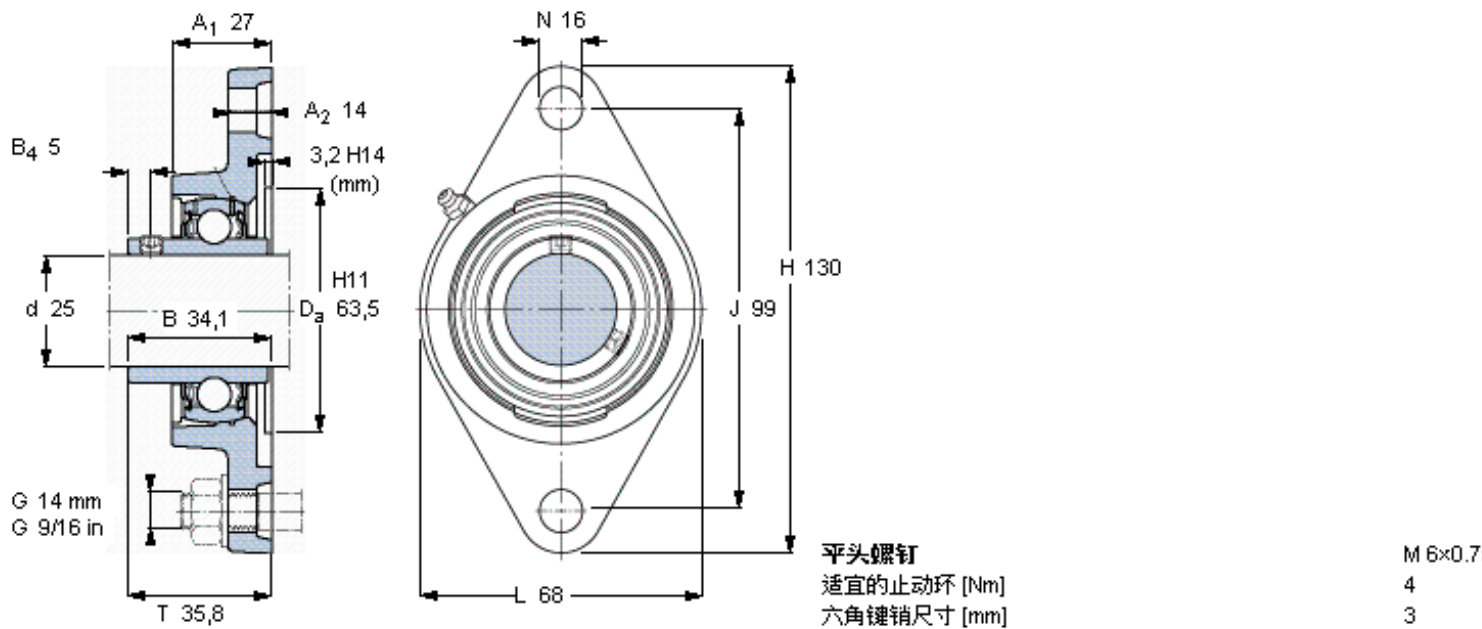

SKF FYTJ 25 TF参数

主要尺寸	d	25	mm	-
	A ₁	27	mm	-
	J	99	mm	-
	L	68	mm	-
	T	35.8	mm	-
基本额定载荷	C	14000	N	动载荷
	C ₀	7800	N	静载荷
极限转速	带h6轴公差	7000	r/min	-
重量	重量	670	g	-
型号	轴承单元	FYTJ 25 TF	-	-
	轴承座	FYTJ 505	-	-
	轴承	YAR 205-2F	-	-

SKF FYTJ 25 TF图片

参考资料: <http://www.sozhou.com/p/822c749e.html>

平头螺钉
 适宜的止动环 [Nm]
 六角键销尺寸 [mm]

M 6×0.7
 4
 3