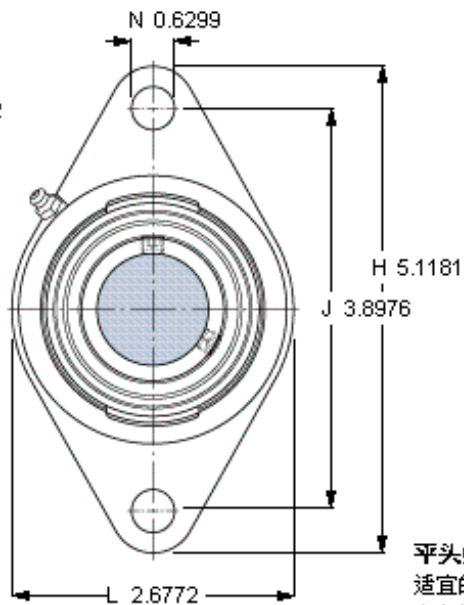

SKF FYTJ 25 TF参数

主要尺寸	d	25	mm	-
	A ₁	27	mm	-
	J	99	mm	-
	L	68	mm	-
	T	35.8	mm	-
基本额定载荷	C	14000	N	动载荷
	C ₀	7800	N	静载荷
极限转速	带h6轴公差	7000	r/min	-
重量	重量	670	g	-
型号	轴承单元	FYTJ 25 TF	-	-
	轴承座	FYTJ 505	-	-
	轴承	YAR 205-2F	-	-

SKF FYTJ 25 TF图片

参考资料: <http://www.sozhou.com/p/822c749e.html>

平头螺钉
 适宜的止动环 [Nm]
 六角键销尺寸 [mm]

M 6×0.7
 4
 3