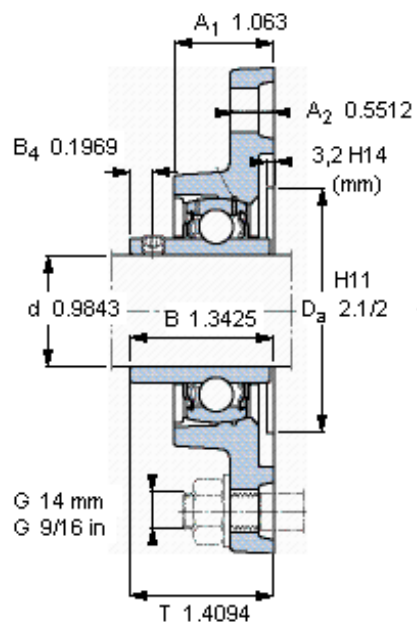

SKF FYTJ 25 TF参数

主要尺寸	d	25	mm	-
	A ₁	27	mm	-
	J	99	mm	-
	L	68	mm	-
	T	35.8	mm	-
基本额定载荷	C	14000	N	动载荷
	C ₀	7800	N	静载荷
极限转速	带h6轴公差	7000	r/min	-
重量	重量	670	g	-
型号	轴承单元	FYTJ 25 TF	-	-
	轴承座	FYTJ 505	-	-
	轴承	YAR 205-2F	-	-

SKF FYTJ 25 TF图片

参考资料: <http://www.sozhou.com/p/822c749e.html>

平头螺钉
 适宜的止动环 [Nm]
 六角键销尺寸 [mm]

M 6×0.7
 4
 3