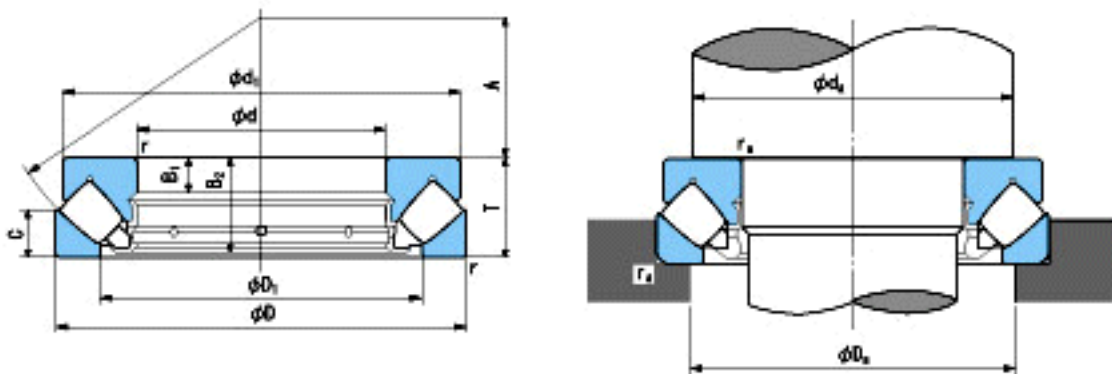

NACHI 29392E参数

外形尺寸	d	460	mm	内径
	D	710	mm	外径
	T	150	mm	宽度
	r	6~10	mm	倒角
参考尺寸	d1	685	mm	-
	D1	567	mm	-
	B1	51	mm	-
	B2	144	mm	-
	C	72	mm	-
	A	257	mm	-
安装尺寸	da (min)	575	mm	(最小)
	Da (max)	630	mm	(最大)
	ra (max)	5	mm	(最大)
重量	Mass	216000	g	重量
基本额定载荷	Ca	4600000	N	动载荷
	Coa	21700000	N	静载荷
极限速度	Grease	-	r/min	脂润滑
	Oil	430	r/min	油润滑

NACHI 29392E图片