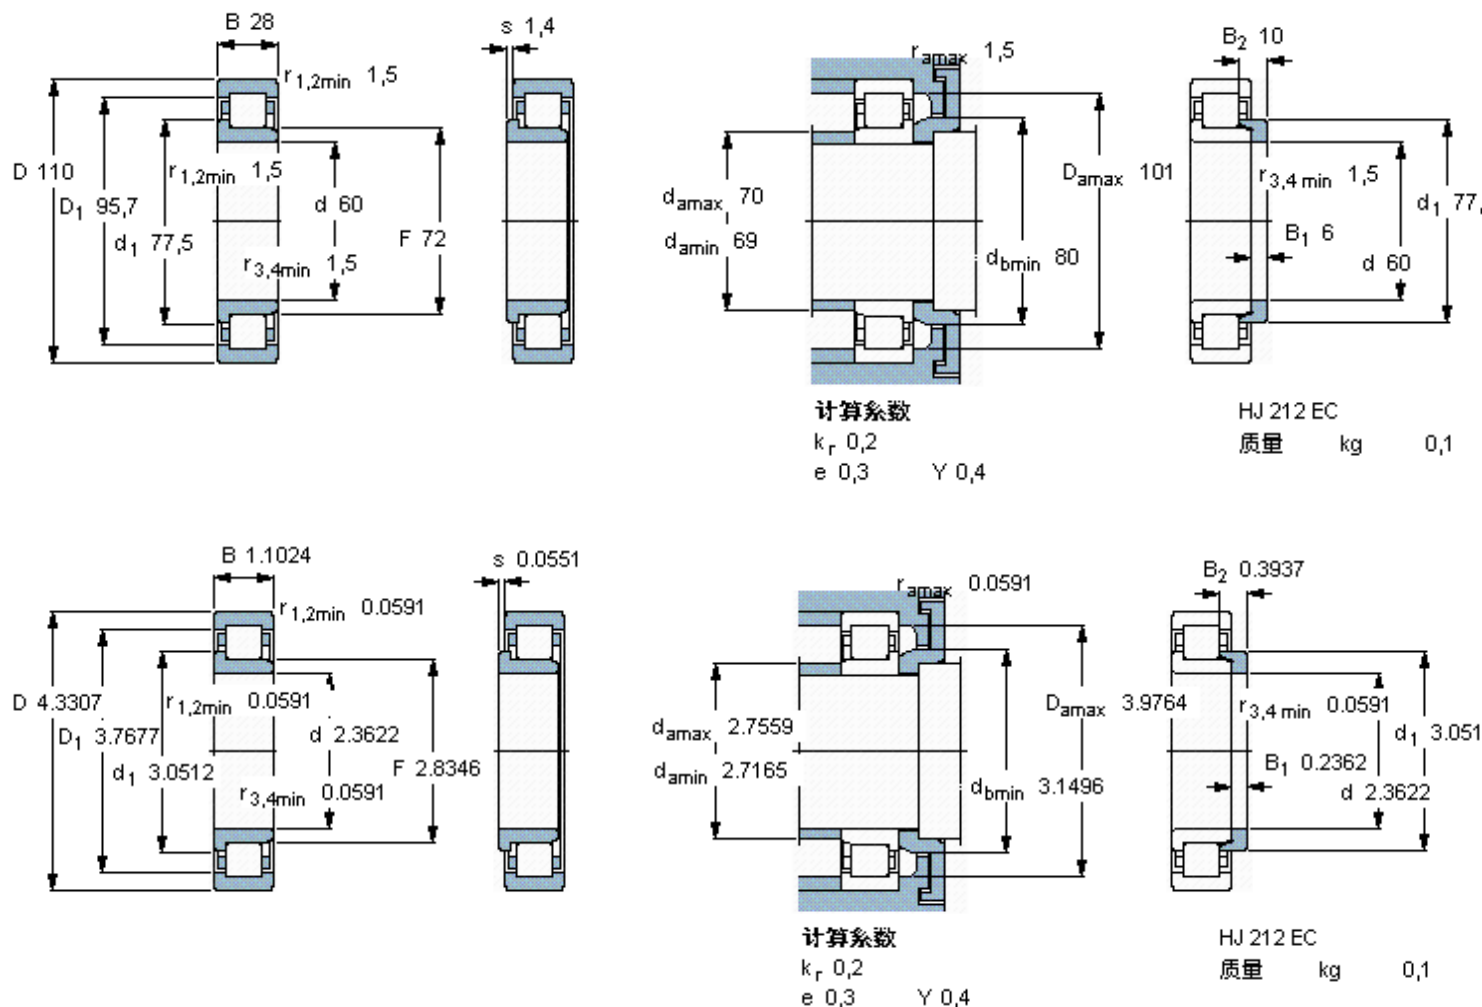

SKF NJ 2212 ECJ *参数

主要尺寸	d	60	mm	-
	D	110	mm	-
	B	28	mm	-
基本额定载荷	C	146000	N	动载荷
	C_0	153000	N	静载荷
疲劳载荷极限	P_u	20000	N	-
额定转速	参考转速	6700	r/min	-
	极限转速	7500	r/min	-
重量	重量	1150	g	-
型号	* SKF 探索者轴承	NJ 2212 ECJ *	-	-
角圈	型号	HJ 212 EC	-	-

SKF NJ 2212 ECJ *图片

参考资料:<http://www.sozhou.com/p/827f1ba9.html>