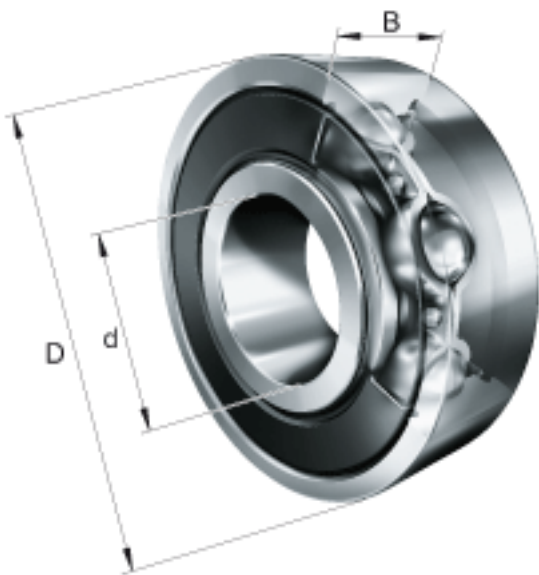

FAG 6000-C-2HRS参数

尺寸	d	10	mm	-
	D	26	mm	-
	B	8	mm	-
	D₂	23.4	mm	-
	D_{a max}	24	mm	-
	d₂	13.4	mm	-
	d_{a min}	12	mm	-
	r_{a max}	0.3	mm	-
	r_{min}	0.3	mm	-
重量	m	20	g	质量
基本额定载荷	C_r	5000	N	基本额定动载荷, 径向
	C_{0r}	1970	N	基本额定静载荷, 径向
极限转速	n_G	28600	r/min	极限转速
疲劳极限载荷	C_{ur}	133	N	疲劳极限载荷, 径向

FAG 6000-C-2HRS图片