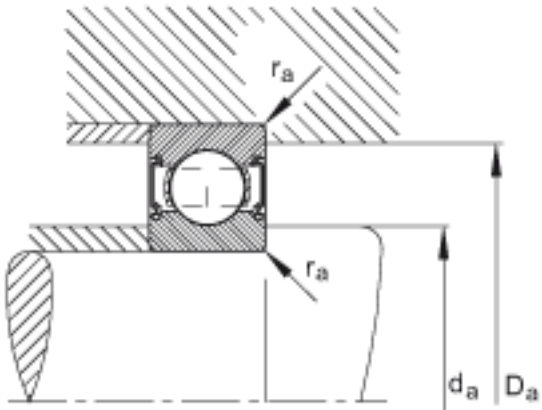

参考资料:<http://www.sozhou.com/p/8284d163.html>