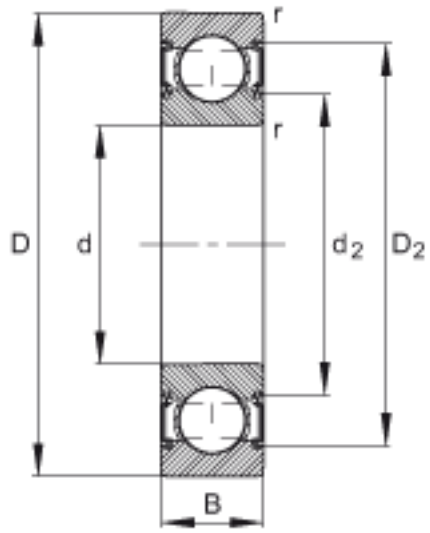

参考资料:<http://www.sozhou.com/p/8284d163.html>