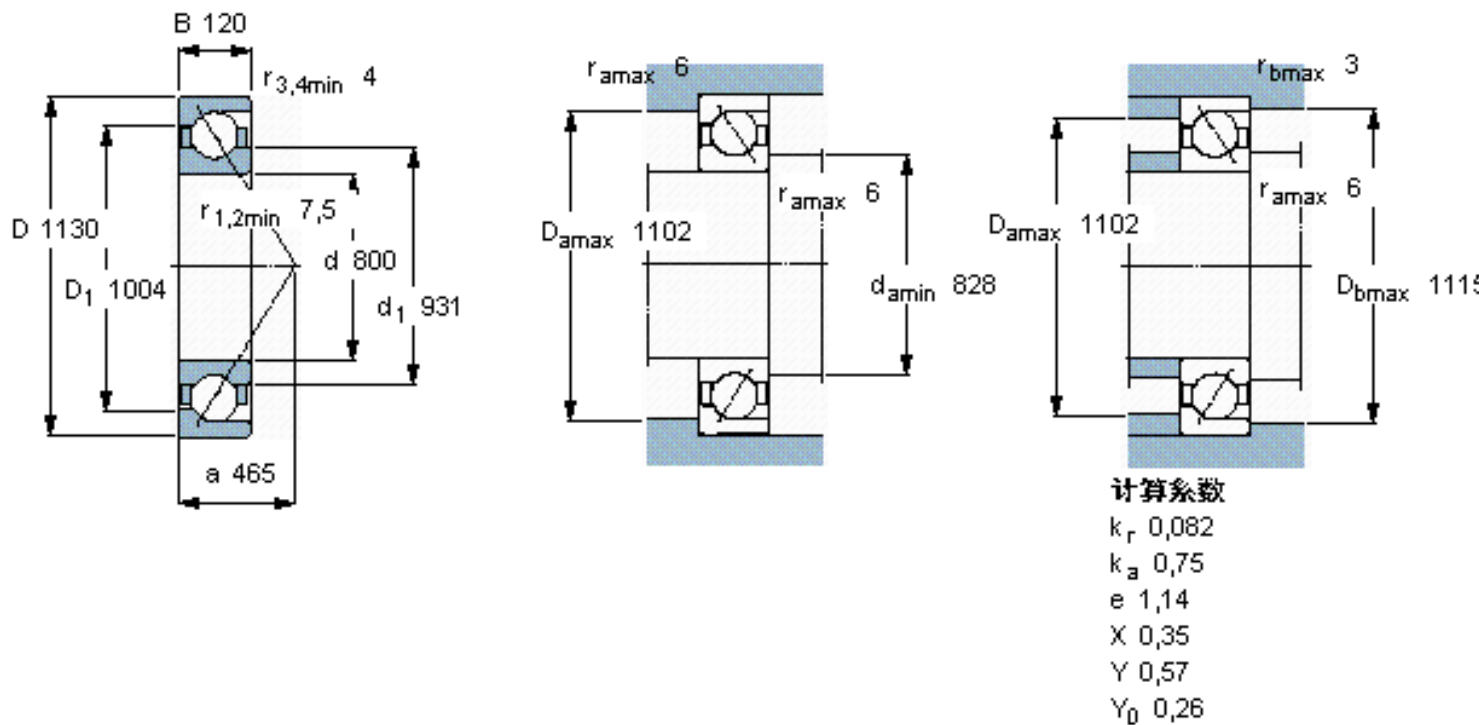

SKF BA1B 311745参数

主要尺寸	d	800	mm	-
	D	1130	mm	-
	B	120	mm	-
基本额定载荷	C	1080000	N	动载荷
	C_0	3200000	N	静载荷
疲劳载荷极限	P_u	44000	N	-
额定转速	参考转速	450	r/min	-
	极限转速	480	r/min	-
重量	重量	395000	g	-
型号	* SKF 探索者轴承	BA1B 311745	-	-

SKF BA1B 311745图片

参考资料: <http://www.sozhou.com/p/82dd748c.html>

计算系数

k_r 0,082

k_a 0,75

e 1,14

X 0,35

Y 0,57