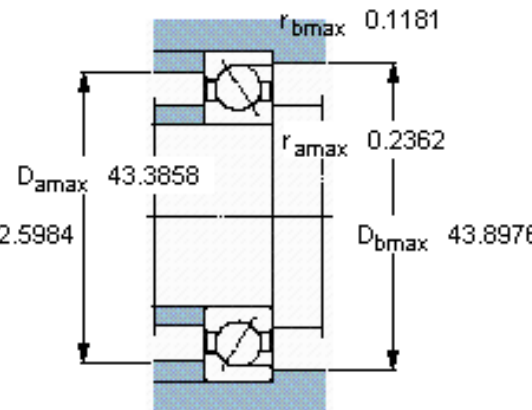

SKF BA1B 311745参数

主要尺寸	d	800	mm	-
	D	1130	mm	-
	B	120	mm	-
基本额定载荷	C	1080000	N	动载荷
	C_0	3200000	N	静载荷
疲劳载荷极限	P_u	44000	N	-
额定转速	参考转速	450	r/min	-
	极限转速	480	r/min	-
重量	重量	395000	g	-
型号	* SKF 探索者轴承	BA1B 311745	-	-

SKF BA1B 311745图片

参考资料: <http://www.sozhou.com/p/82dd748c.html>

计算系数

k_r 0,082

k_a 0,75

e 1,14

X 0,35

Y 0,57