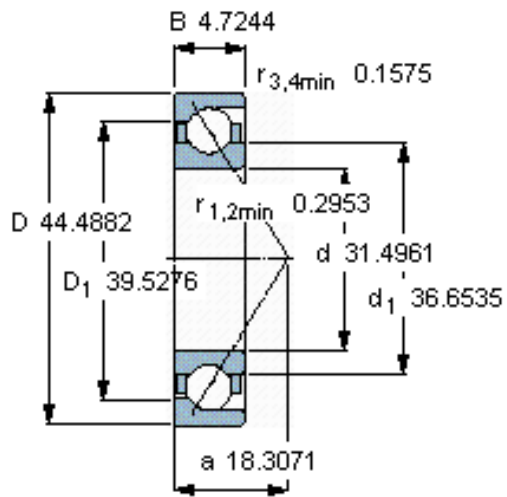

SKF BA1B 311745参数

主要尺寸	d	800	mm	-
	D	1130	mm	-
	B	120	mm	-
基本额定载荷	C	1080000	N	动载荷
	C_0	3200000	N	静载荷
疲劳载荷极限	P_u	44000	N	-
额定转速	参考转速	450	r/min	-
	极限转速	480	r/min	-
重量	重量	395000	g	-
型号	* SKF 探索者轴承	BA1B 311745	-	-

SKF BA1B 311745图片

参考资料: <http://www.sozhou.com/p/82dd748c.html>

计算系数

k_r 0,082

k_a 0,75

e 1,14

X 0,35

Y 0,57