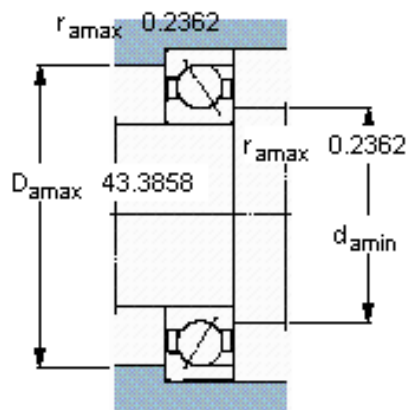

SKF BA1B 311745参数

主要尺寸	d	800	mm	-
	D	1130	mm	-
	B	120	mm	-
基本额定载荷	C	1080000	N	动载荷
	C_0	3200000	N	静载荷
疲劳载荷极限	P_u	44000	N	-
额定转速	参考转速	450	r/min	-
	极限转速	480	r/min	-
重量	重量	395000	g	-
型号	* SKF 探索者轴承	BA1B 311745	-	-

SKF BA1B 311745图片

参考资料: <http://www.sozhou.com/p/82dd748c.html>

计算系数

k_r 0,082

k_a 0,75

e 1,14

X 0,35

Y 0,57