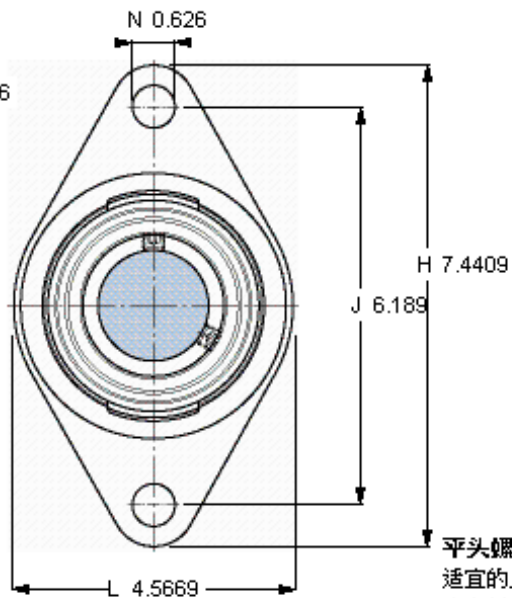

SKF FYT 1.15/16 TF/VA201参数

主要尺寸	d	49.212	mm	-
	A ₁	43	mm	-
	J	157.2	mm	-
	L	116	mm	-
	T	60.6	mm	-
基本额定载荷	C ₀	23200	N	静载荷
重量	重量	2150	g	-
型号	轴承单元	FYT 1.15/16 TF/VA201	-	-
	轴承座	FYT 510 U/VA228	-	-
	轴承	YAR 210-115-2FW/VA201	-	-

SKF FYT 1.15/16 TF/VA201图片

3/8-24x3
16,5
4,7625

参考资料: <http://www.sozhou.com/p/83230d07.html>

平头螺钉
 适宜的止动环 [Nm]
 六角键销尺寸 [mm]

3/8-24x3/4
 16,5
 4,7625