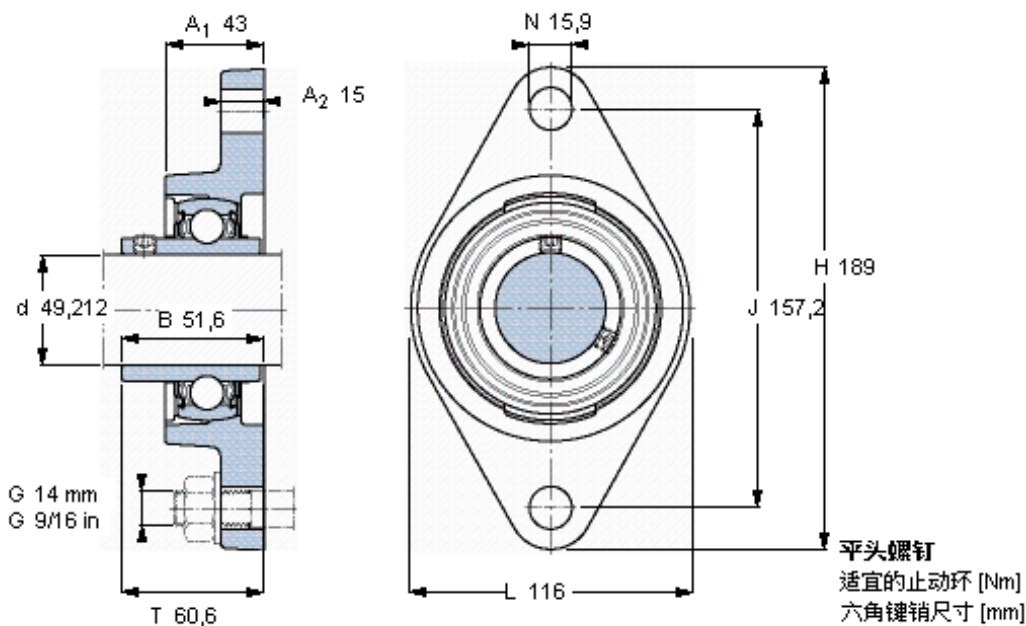

SKF FYT 1.15/16 TF/VA201参数

主要尺寸	d	49.212	mm	-
	A ₁	43	mm	-
	J	157.2	mm	-
	L	116	mm	-
	T	60.6	mm	-
基本额定载荷	C ₀	23200	N	静载荷
重量	重量	2150	g	-
型号	轴承单元	FYT 1.15/16 TF/VA201	-	-
	轴承座	FYT 510 U/VA228	-	-
	轴承	YAR 210-115-2FW/VA201	-	-

SKF FYT 1.15/16 TF/VA201图片

3/8-24x3
16,5
4,7625

参考资料: <http://www.sozhou.com/p/83230d07.html>

平头螺钉
 适宜的止动环 [Nm]
 六角键销尺寸 [mm]

3/8-24x3/4
 16,5
 4,7625