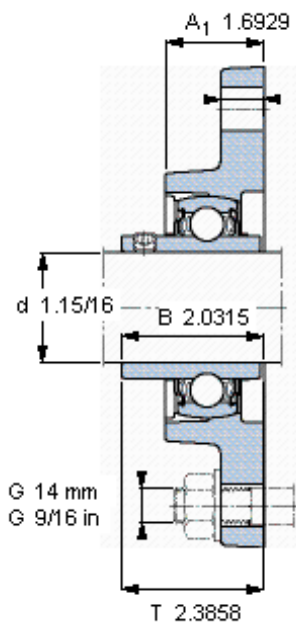

SKF FYT 1.15/16 TF/VA201参数

主要尺寸	d	49.212	mm	-
	A ₁	43	mm	-
	J	157.2	mm	-
	L	116	mm	-
	T	60.6	mm	-
基本额定载荷	C ₀	23200	N	静载荷
重量	重量	2150	g	-
型号	轴承单元	FYT 1.15/16 TF/VA201	-	-
	轴承座	FYT 510 U/VA228	-	-
	轴承	YAR 210-115-2FW/VA201	-	-

SKF FYT 1.15/16 TF/VA201图片

3/8-24x3
16,5
4,7625

参考资料: <http://www.sozhou.com/p/83230d07.html>

平头螺钉
 适宜的止动环 [Nm]
 六角键销尺寸 [mm]

3/8-24x3/4
 16,5
 4,7625