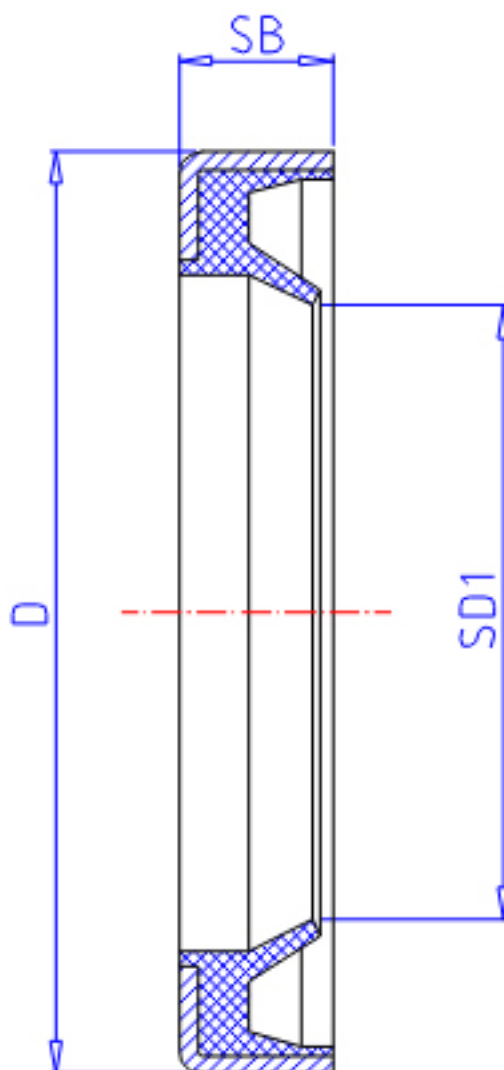

IKO OS 38506参数

轴径	STDRT	38	mm	轴径
型号	ORDER	OS 38506		型号
主要尺寸	SD1	38	mm	-
	D	50	mm	外径
	SB	6.0	mm	宽度

IKO OS 38506图片

参考资料:<http://www.sozhou.com/p/83b41ec1.html>