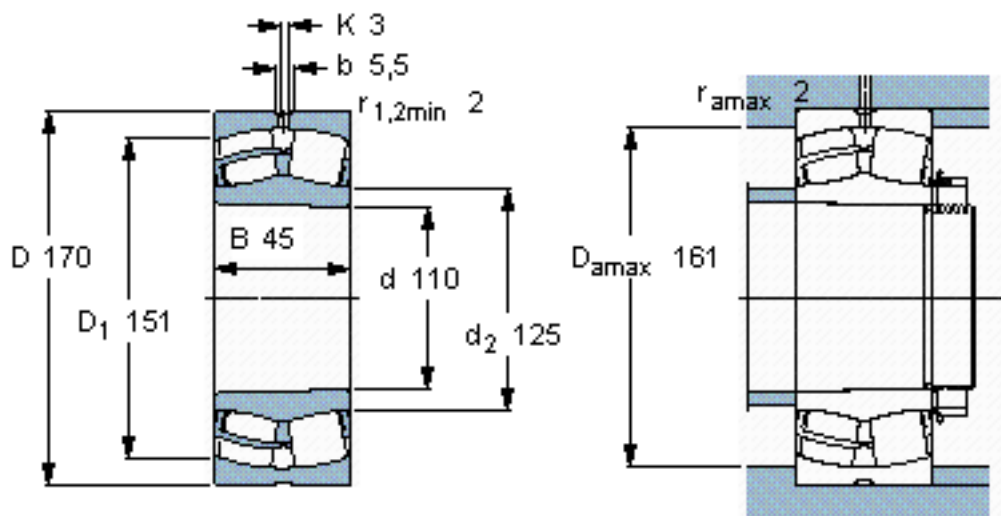

SKF 23022 CCK/W33 *参数

主要尺寸	d	110	mm	-
	D	170	mm	-
	B	45	mm	-
基本额定载荷	C	310000	N	动载荷
	C_0	440000	N	静载荷
疲劳载荷极限	P_u	46500	N	-
额定转速	参考转速	3400	r/min	-
	极限转速	4300	r/min	-
重量	重量	3700	g	-
型号	* SKF 探索者轴承	23022 CCK/W33 *	-	-

SKF 23022 CCK/W33 *图片

计算系数
 e 0,23
 Y_1 2,9
 Y_2 4,4
 Y_0 2,8

圆锥孔，圆锥
1: 12

参考资料: <http://www.sozhou.com/p/83e6084f.html>

圆锥孔，圆锥
1: 12