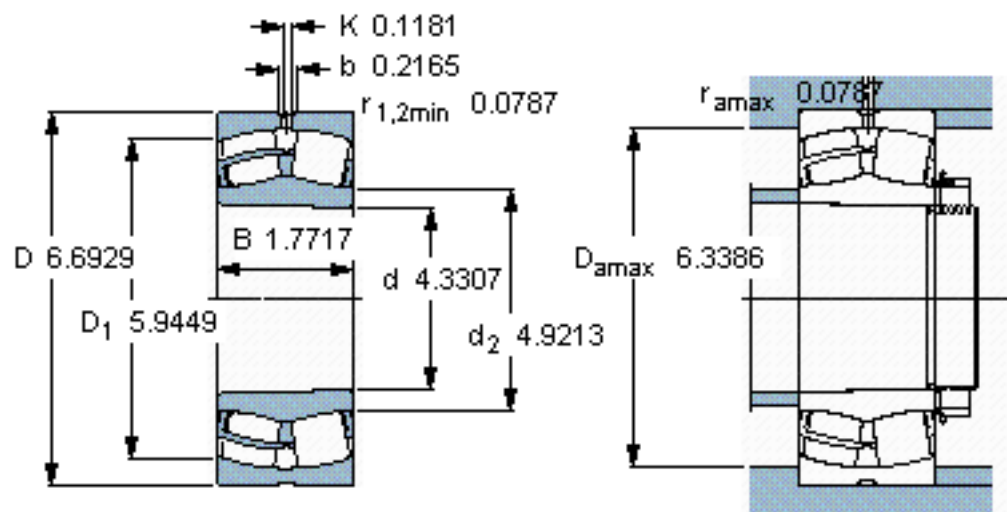

SKF 23022 CCK/W33 *参数

主要尺寸	d	110	mm	-
	D	170	mm	-
	B	45	mm	-
基本额定载荷	C	310000	N	动载荷
	C_0	440000	N	静载荷
疲劳载荷极限	P_u	46500	N	-
额定转速	参考转速	3400	r/min	-
	极限转速	4300	r/min	-
重量	重量	3700	g	-
型号	* SKF 探索者轴承	23022 CCK/W33 *	-	-

SKF 23022 CCK/W33 *图片

计算系数
 e 0,23
 Y_1 2,9
 Y_2 4,4
 Y_0 2,8

圆锥孔，圆锥
1: 12

参考资料: <http://www.sozhou.com/p/83e6084f.html>

圆锥孔，圆锥
1: 12