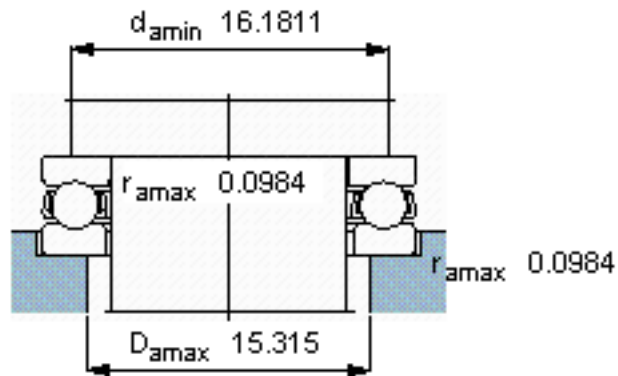

SKF 51268 F参数

主要尺寸	d	340	mm	-
	D	460	mm	-
	H	96	mm	-
基本额定载荷	C	605000	N	动载荷
	C_0	3200000	N	静载荷
疲劳载荷极限	P_u	58500	N	-
最小载荷系数	A	53	-	-
额定转速	额定转度	530	r/min	-
	极限转速	750	r/min	-
重量	重量	48500	g	-
型号	型号	51268 F	-	-

SKF 51268 F图片

参考资料: <http://www.sozhou.com/p/84350e99.html>