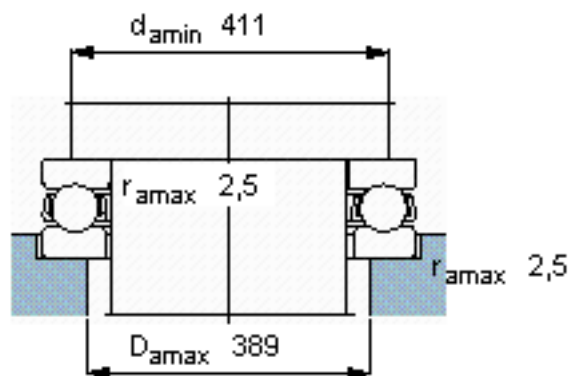

SKF 51268 F参数

主要尺寸	d	340	mm	-
	D	460	mm	-
	H	96	mm	-
基本额定载荷	C	605000	N	动载荷
	C_0	3200000	N	静载荷
疲劳载荷极限	P_u	58500	N	-
最小载荷系数	A	53	-	-
额定转速	额定转度	530	r/min	-
	极限转速	750	r/min	-
重量	重量	48500	g	-
型号	型号	51268 F	-	-

SKF 51268 F图片

参考资料: <http://www.sozhou.com/p/84350e99.html>