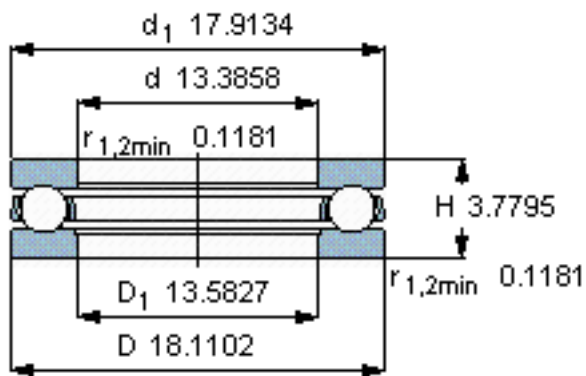

SKF 51268 F参数

主要尺寸	d	340	mm	-
	D	460	mm	-
	H	96	mm	-
基本额定载荷	C	605000	N	动载荷
	C_0	3200000	N	静载荷
疲劳载荷极限	P_u	58500	N	-
最小载荷系数	A	53	-	-
额定转速	额定转度	530	r/min	-
	极限转速	750	r/min	-
重量	重量	48500	g	-
型号	型号	51268 F	-	-

SKF 51268 F图片

参考资料: <http://www.sozhou.com/p/84350e99.html>