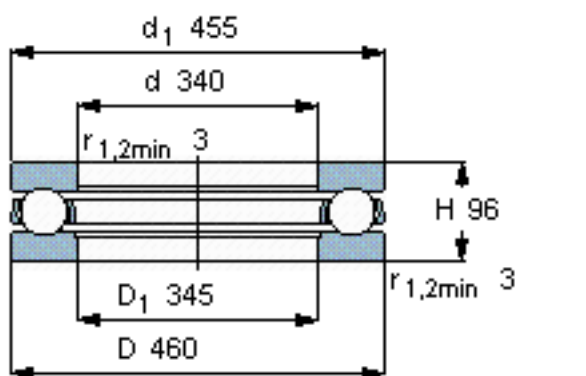

SKF 51268 F参数

主要尺寸	d	340	mm	-
	D	460	mm	-
	H	96	mm	-
基本额定载荷	C	605000	N	动载荷
	C_0	3200000	N	静载荷
疲劳载荷极限	P_u	58500	N	-
最小载荷系数	A	53	-	-
额定转速	额定转度	530	r/min	-
	极限转速	750	r/min	-
重量	重量	48500	g	-
型号	型号	51268 F	-	-

SKF 51268 F图片

参考资料: <http://www.sozhou.com/p/84350e99.html>