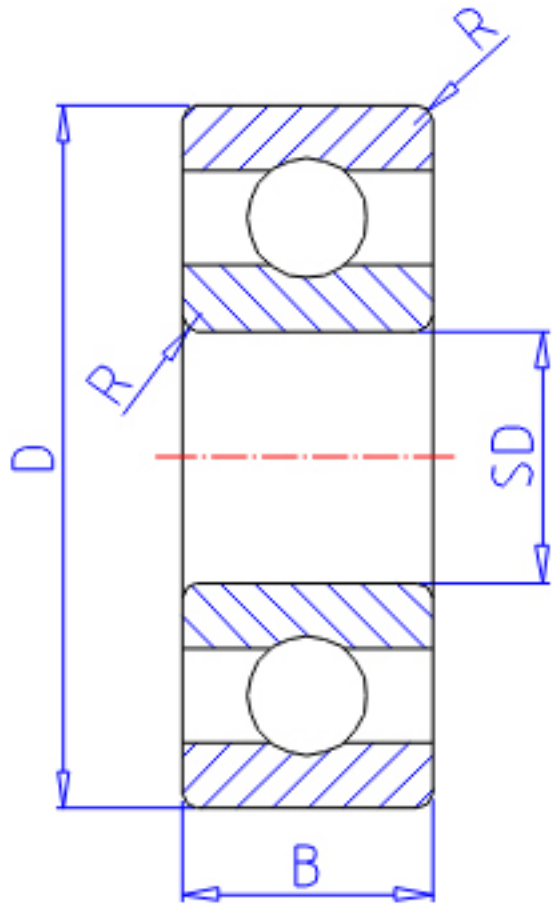

## NTN 627参数

主要尺寸	SD	7.0	mm	-
	D	22	mm	外径
	B	7.0	mm	宽度
	B1	7.0	mm	-
	D1	0.0	mm	-
	D2	0.0	mm	-
	C1	0.0	mm	-
	C2	0.0	mm	-
	R	0.30	mm	(最小)
	型号	ORDER	627	
基本额定载荷	CR	3350	N	动载荷
	COR	1400	N	静载荷
	CRF	340	mm	动载荷
	CORF	142	kgf	静载荷
极限转速	LSG	32 000	r/min	脂润滑
	LSO	37 000	r/min	油润滑
重量	MASS	13.00	g	开放式重量
安装尺寸	DA1	9	mm	(最小)
	DA2	12.2	mm	(最小)
	DA	20	mm	(最大)
	RAS	0.3	mm	(最大)
重量	MASS1	0.00	g	开放凸缘式重量

## NTN 627图片

参考资料:<http://www.sozhou.com/p/84762168.html>