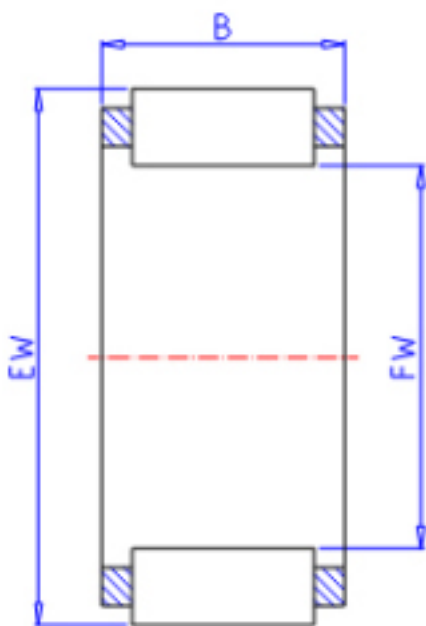

KOYO VP30/22参数

主要尺寸	FW	30	mm	内径
	EW	35	mm	外径
	B	22.0	mm	宽度
型号	ORDER	VP30/22		型号
基本额定载荷	C	22200	N	动载荷
	C0	39100	N	静载荷
极限转速	NO	15000	1/min	油润滑

KOYO VP30/22图片

参考资料:<http://www.sozhou.com/p/85186dd1.html>