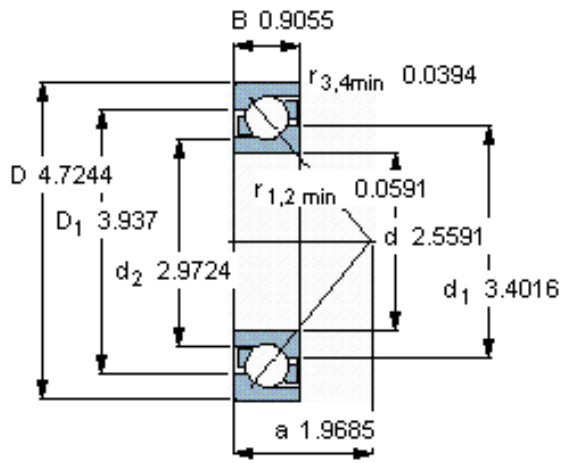

SKF 7213 BECBJ参数

主要尺寸	d	65	mm	-
	D	120	mm	-
	B	23	mm	-
基本额定载荷	C	66300	N	动载荷
	C_0	54000	N	静载荷
疲劳载荷极限	P_u	2280	N	-
额定转速	参考转速	6300	r/min	-
	极限转速	6300	r/min	-
重量	重量	1000	g	-
型号	* SKF 探索者轴承	7213 BECBJ	-	-

SKF 7213 BECBJ图片

参考资料:<http://www.sozhou.com/p/858712fa.html>

计算系数

k_r 0,095

k_a 1,4

e 1,14

X 0,35

Y 0,57

Y_0 0,26