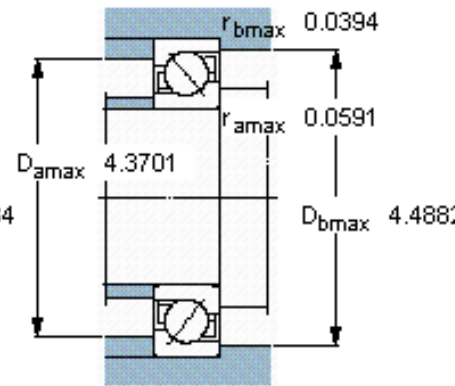

SKF 7213 BECBJ参数

主要尺寸	d	65	mm	-
	D	120	mm	-
	B	23	mm	-
基本额定载荷	C	66300	N	动载荷
	C_0	54000	N	静载荷
疲劳载荷极限	P_u	2280	N	-
额定转速	参考转速	6300	r/min	-
	极限转速	6300	r/min	-
重量	重量	1000	g	-
型号	* SKF 探索者轴承	7213 BECBJ	-	-

SKF 7213 BECBJ图片

参考资料:<http://www.sozhou.com/p/858712fa.html>

计算系数

k_r 0,095

k_a 1,4

e 1,14

X 0,35

Y 0,57

Y_0 0,26