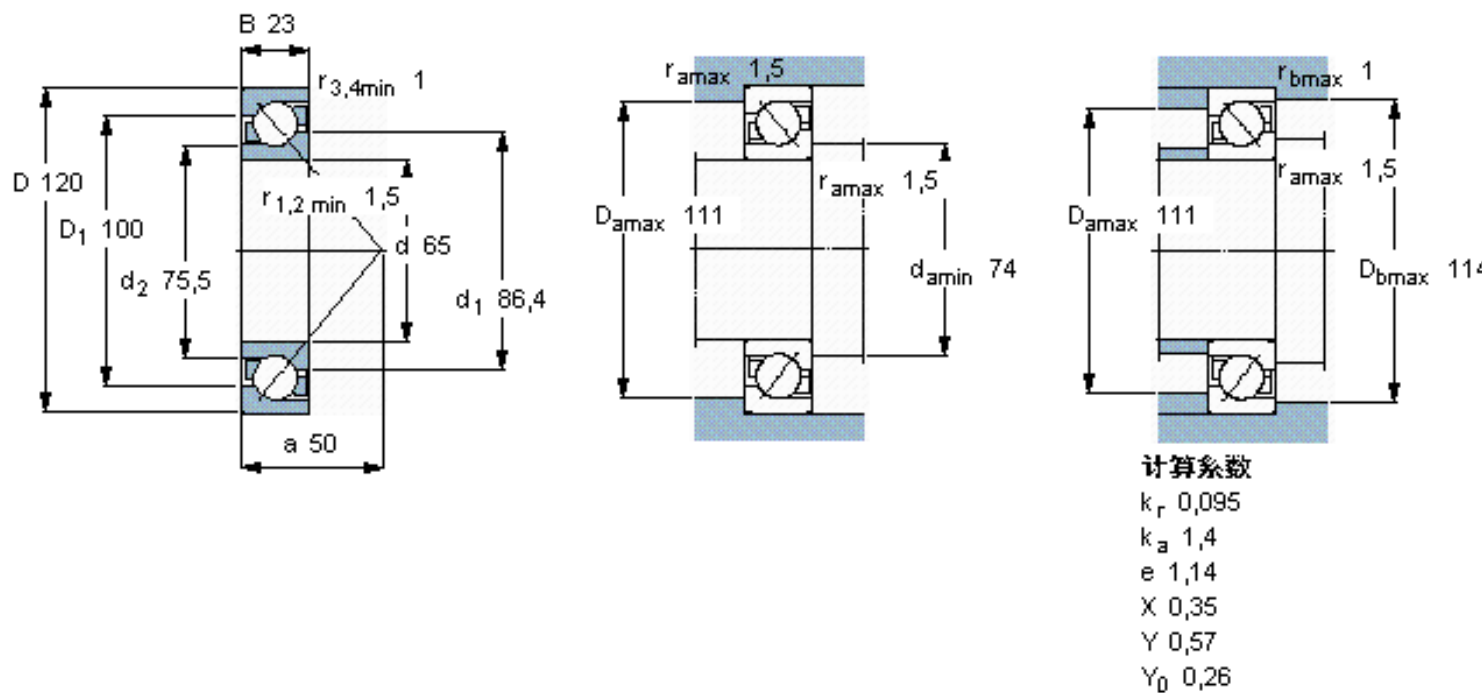

SKF 7213 BECBJ参数

主要尺寸	d	65	mm	-
	D	120	mm	-
	B	23	mm	-
基本额定载荷	C	66300	N	动载荷
	C_0	54000	N	静载荷
疲劳载荷极限	P_u	2280	N	-
额定转速	参考转速	6300	r/min	-
	极限转速	6300	r/min	-
重量	重量	1000	g	-
型号	* SKF 探索者轴承	7213 BECBJ	-	-

SKF 7213 BECBJ图片

参考资料:<http://www.sozhou.com/p/858712fa.html>

计算系数

k_r 0,095

k_a 1,4

e 1,14

X 0,35

Y 0,57

Y_0 0,26