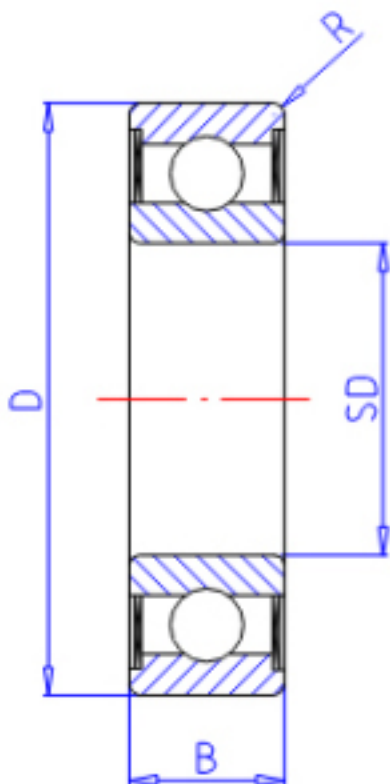

KOYO W683ZZ参数

主要尺寸	SD	3.0	mm	内径
	D	7	mm	外径
	B	3.0	mm	宽度
	R	0.15	mm	(最小)
型号	ORDER	W683ZZ		型号
基本额定载荷	C	310	N	动载荷
	C0	110	N	静载荷
极限转速	NG	66000	1/min	脂润滑
	NO	0	1/min	油润滑

KOYO W683ZZ图片

参考资料:<http://www.sozhou.com/p/85992537.html>