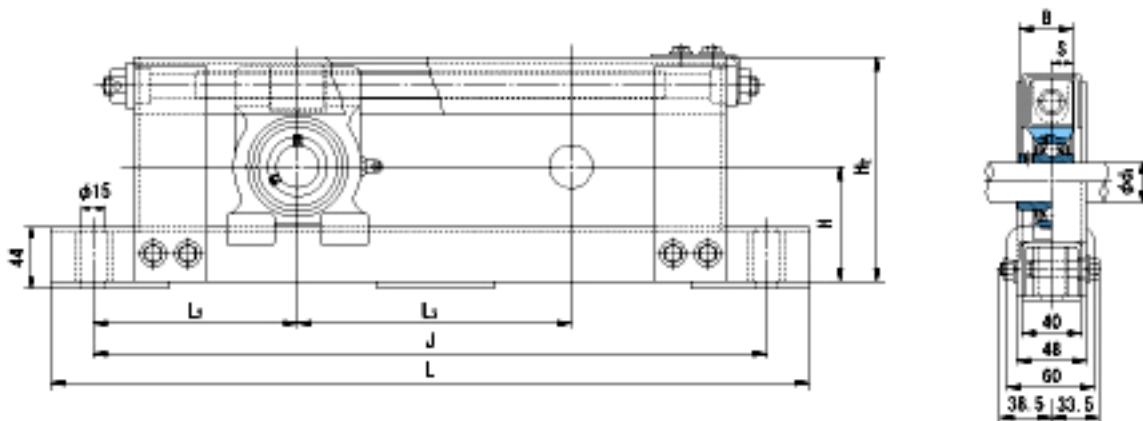

**NACHI UCTL208+WL400参数**

外形尺寸	H	97	mm	-
	H2	186	mm	-
	L	770	mm	-
	J	710	mm	-
	L2	155	mm	-
	L3	400	mm	-
安装尺寸	d1	40	mm	-
	B	49.2	mm	-
	S	19	mm	-
重量	Mass	9900	g	重量
基本额定载荷	Cr	29300	N	动载荷
	Cor	17900	N	静载荷
极限速度	Grease	-	r/min	脂润滑
	Oil	-	r/min	油润滑

**NACHI UCTL208+WL400图片**

参考资料:<http://www.sozhou.com/p/864710e9.html>