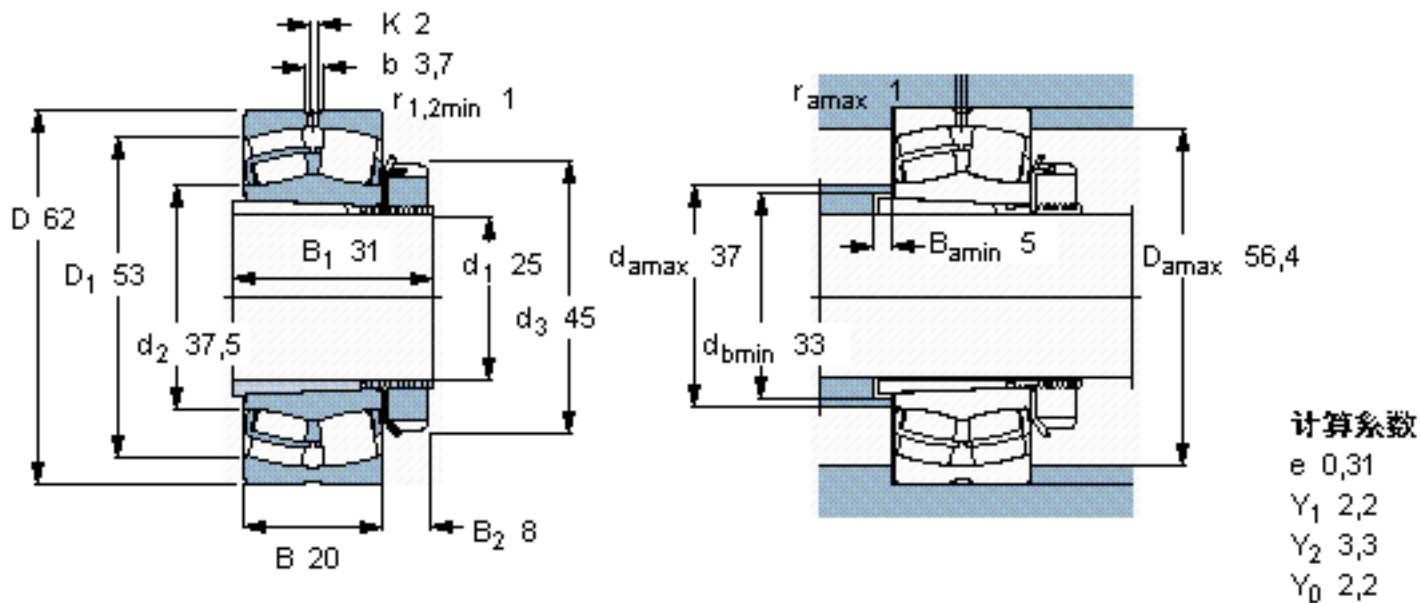

SKF 22206 EK + H 306 *参数

主要尺寸	d_1	25	mm	-
	D	62	mm	-
	B	20	mm	-
基本额定载荷	C	64000	N	动载荷
	C_0	60000	N	静载荷
疲劳载荷极限	P_u	6400	N	-
额定转速	参考转速	10000	r/min	-
	极限转速	14000	r/min	-
重量	重量	390	g	-
型号	* SKF 探索者轴承	22206 EK + H 306 *	-	-

SKF 22206 EK + H 306 *图片

参考资料:<http://www.sozhou.com/p/8661092d.html>