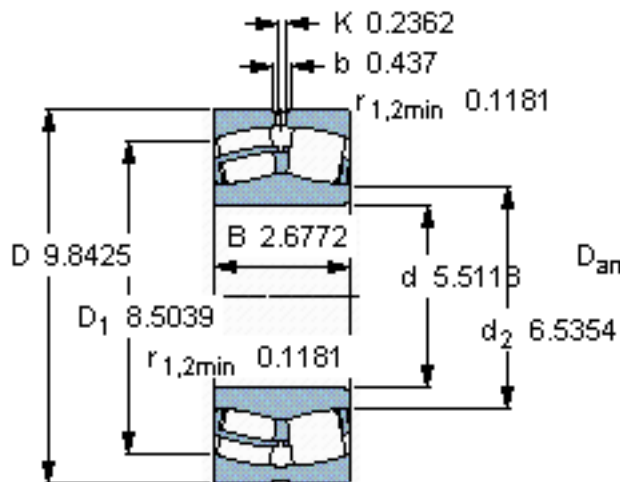

SKF 22228 CC/W33 *参数

主要尺寸	d	140	mm	-
	D	250	mm	-
	B	68	mm	-
基本额定载荷	C	710000	N	动载荷
	C_0	900000	N	静载荷
疲劳载荷极限	P_u	86500	N	-
额定转速	参考转速	2400	r/min	-
	极限转速	3200	r/min	-
重量	重量	14000	g	-
型号	* SKF 探索者轴承	22228 CC/W33 *	-	-

SKF 22228 CC/W33 *图片

计算系数
e 0,26
Y₁ 2,6
Y₂ 3,9
Y₀ 2,5

计算系数
e 0,26
Y₁ 2,6
Y₂ 3,9
Y₀ 2,5

参考资料:<http://www.sozhou.com/p/866119a3.html>