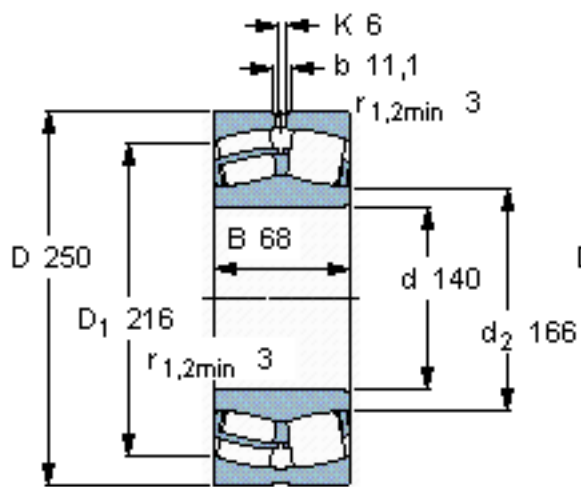

SKF 22228 CC/W33 *参数

主要尺寸	d	140	mm	-
	D	250	mm	-
	B	68	mm	-
基本额定载荷	C	710000	N	动载荷
	C_0	900000	N	静载荷
疲劳载荷极限	P_u	86500	N	-
额定转速	参考转速	2400	r/min	-
	极限转速	3200	r/min	-
重量	重量	14000	g	-
型号	* SKF 探索者轴承	22228 CC/W33 *	-	-

SKF 22228 CC/W33 *图片

计算系数
e 0,26
Y₁ 2,6
Y₂ 3,9
Y₀ 2,5

计算系数
e 0,26
Y₁ 2,6
Y₂ 3,9
Y₀ 2,5

参考资料:<http://www.sozhou.com/p/866119a3.html>