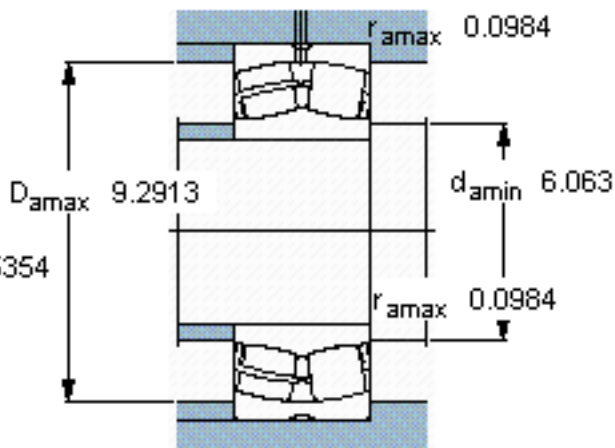

SKF 22228 CC/W33 *参数

主要尺寸	d	140	mm	-
	D	250	mm	-
	B	68	mm	-
基本额定载荷	C	710000	N	动载荷
	C_0	900000	N	静载荷
疲劳载荷极限	P_u	86500	N	-
额定转速	参考转速	2400	r/min	-
	极限转速	3200	r/min	-
重量	重量	14000	g	-
型号	* SKF 探索者轴承	22228 CC/W33 *	-	-

SKF 22228 CC/W33 *图片

计算系数
e 0,26
Y₁ 2,6
Y₂ 3,9
Y₀ 2,5

计算系数
e 0,26
Y₁ 2,6
Y₂ 3,9
Y₀ 2,5

参考资料:<http://www.sozhou.com/p/866119a3.html>