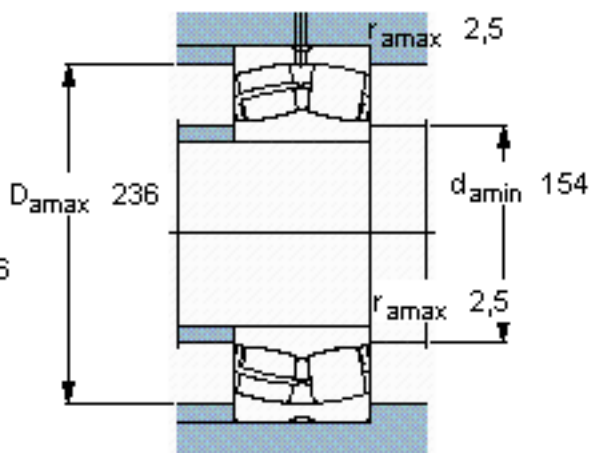

SKF 22228 CC/W33 *参数

主要尺寸	d	140	mm	-
	D	250	mm	-
	B	68	mm	-
基本额定载荷	C	710000	N	动载荷
	C_0	900000	N	静载荷
疲劳载荷极限	P_u	86500	N	-
额定转速	参考转速	2400	r/min	-
	极限转速	3200	r/min	-
重量	重量	14000	g	-
型号	* SKF 探索者轴承	22228 CC/W33 *	-	-

SKF 22228 CC/W33 *图片

计算系数
e 0,26
Y₁ 2,6
Y₂ 3,9
Y₀ 2,5

计算系数
e 0,26
Y₁ 2,6
Y₂ 3,9
Y₀ 2,5

参考资料:<http://www.sozhou.com/p/866119a3.html>