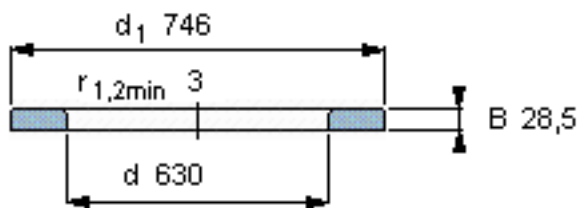

SKF WS 811/630参数

尺寸	d	630	mm	-
	D	-	mm	-
	B	28.5	mm	-
	d ₁	746	mm	-
	D ₁	-	mm	-
	r ₁ 、r _{1.2}	3	mm	-
重量	重量	28000	g	-
型号	型号	WS 811/630	-	-

SKF WS 811/630图片

轴垫圈

轴垫圈

参考资料:<http://www.sozhou.com/p/86abc4eb.html>