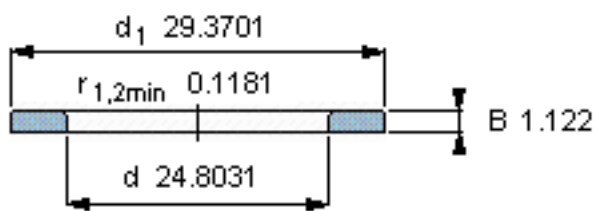

SKF WS 811/630参数

尺寸	d	630	mm	-
	D	-	mm	-
	B	28.5	mm	-
	d ₁	746	mm	-
	D ₁	-	mm	-
	r ₁ 、r _{1.2}	3	mm	-
重量	重量	28000	g	-
型号	型号	WS 811/630	-	-

SKF WS 811/630图片

轴垫圈

轴垫圈

参考资料:<http://www.sozhou.com/p/86abc4eb.html>